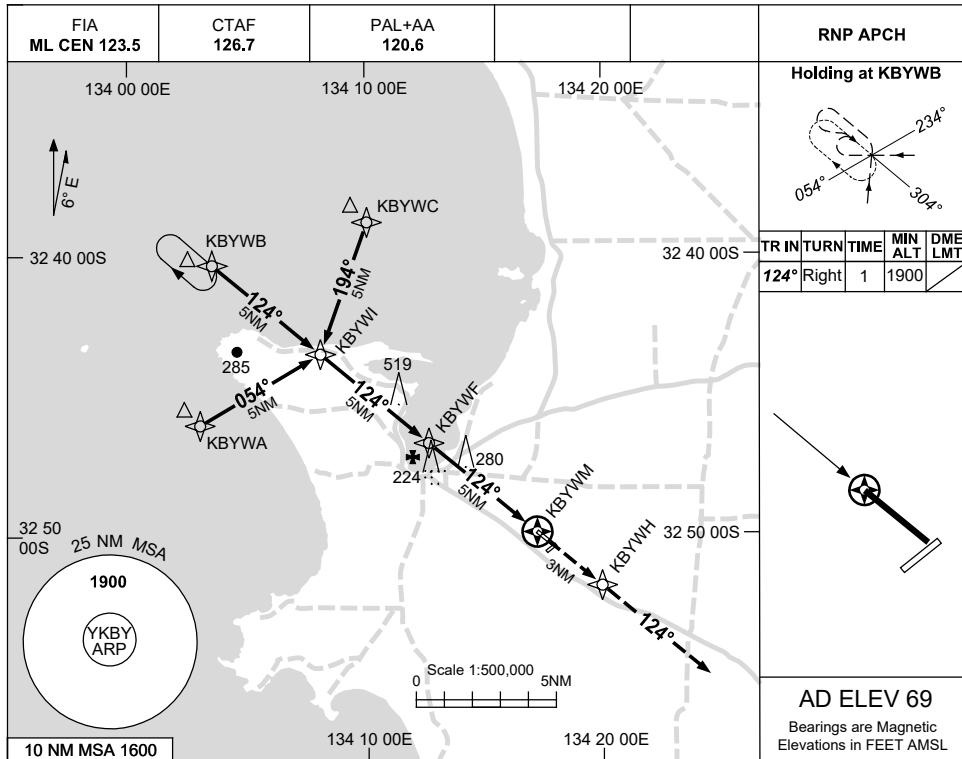

USE QNH

RNP RWY 13

STREAKY BAY, SA (YKBY)

1 DEC 2022

**NOTES**

CATEGORY	A	B	C	D
LNAV	<b>660 (591-3.3)</b>			NOT APPLICABLE
CIRCLING	<b>710 (641-2.4)</b>		<b>810 (741-4.0)</b>	
ALTERNATE	(1141-4.4)		(1241-6.0)	

1. MAX IAS:  
INITIAL : 210KT.

Changes: CHART TITLE, PBN SPECIFICATION BOX.

KBYGN01-173