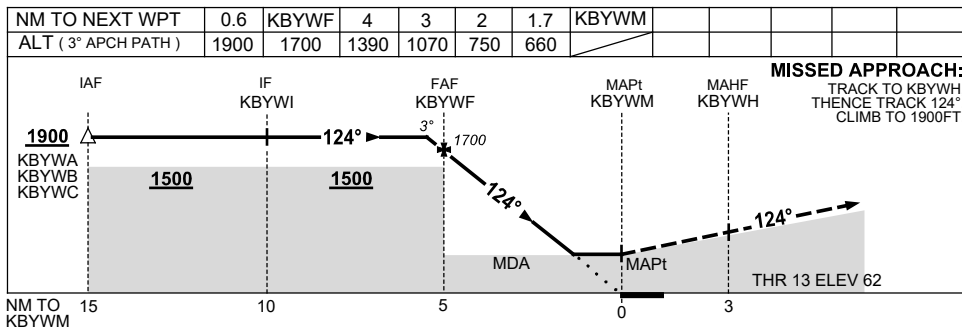

USE QNH

RNP RWY 13

STREAKY BAY, SA (YKBY)

1 DEC 2022

**NOTES**

CATEGORY	A	B	C	D
LNAV	<b>660 (591-3.3)</b>			NOT APPLICABLE
CIRCLING	<b>710 (641-2.4)</b>		<b>810 (741-4.0)</b>	
ALTERNATE	(1141-4.4)		(1241-6.0)	

1. MAX IAS:  
INITIAL : 210KT.

Changes: CHART TITLE, PBN SPECIFICATION BOX.

KBYGN01-173