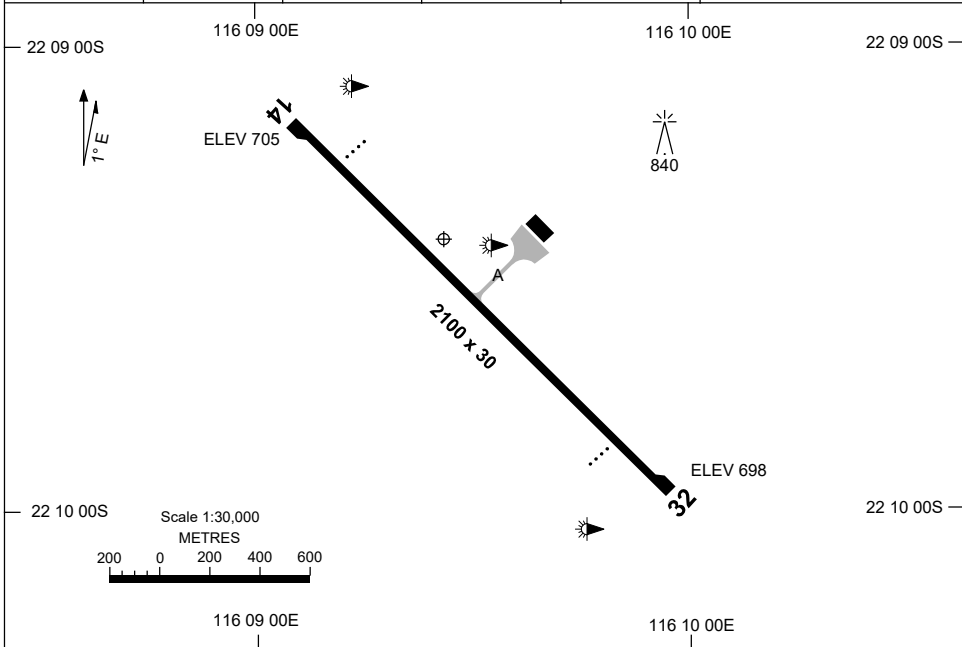

21 MAR 2024

AD ELEV 709
22 09 25S 116 09 26E

AERODROME CHART
KENS BORE, WA (YKBA)

FIA ML CEN 122.4 ML CEN 125.7	CTAF+AFRU 126.7	PAL+AA 120.15	UNICOM 126.7		Bearings are Magnetic Elevations in FEET AMSL
-------------------------------------	--------------------	------------------	-----------------	--	--

RWY	AERODROME LIGHTING	
	TAXIWAY :	BLUE EDGE
	RL	: PAL+AA 120.15
14 ¹³⁴	PAPI	3.0° 53FT LIRL
³¹⁴ 32	PAPI	3.0° 53FT LIRL

NOTES

Changes: FROM SUP H74/23.

KBAAD01-178