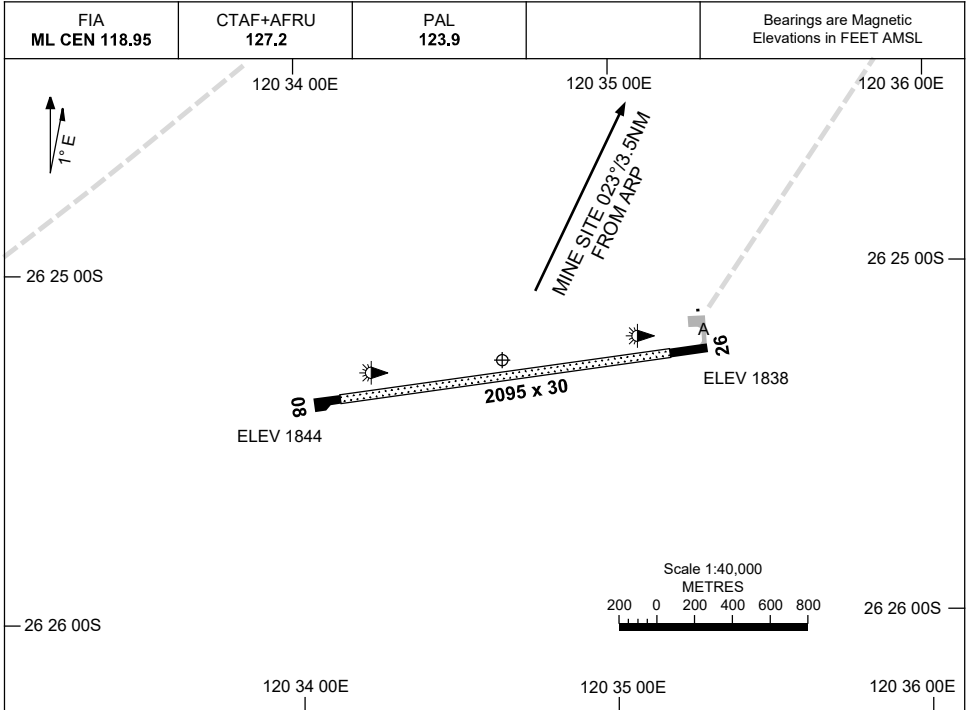

7 SEP 2023

AD ELEV 1845  
26 25 16S 120 34 39E

AERODROME CHART  
**JUNDEE, WA (YJUN)**

	<b>AERODROME LIGHTING</b>
<b>RWY</b>	TAXIWAY : BLUE EDGE RL : PAL 123.9 , SDBY PN 15 MIN (ARO 0439 390 313)
<b>08</b> <small>082</small>	LIRL
<small>262</small> <b>26</b>	LIRL

**NOTES**

1. FIA FREQ 118.95 AVBL 4,000FT.

Changes: NOTES.

JUNAD01-176