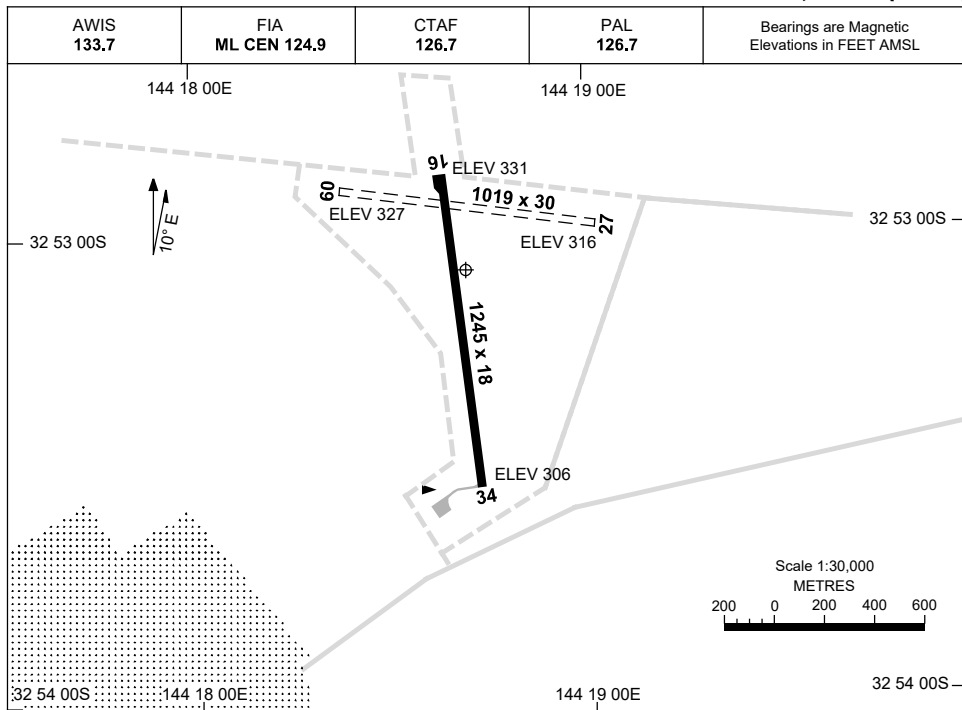

23 MAR 2023

AD ELEV 332  
32 53 05S 144 18 42E

AERODROME CHART  
**IVANHOE, NSW (YIVO)**

	<b>AERODROME LIGHTING</b>
<b>RWY</b>	TAXIWAY : BLUE EDGE RL : PAL 126.7, SDBY (15 MIN PN) FOR MEDI FLIGHTS ONLY
<b>16</b> <small>164</small>	LIRL
<small>344</small> <b>34</b>	LIRL

**NOTES**

1. AWIS PHONE 02 9353 6428.
2. ML CEN FIA 124.9 AVBL ABV 3500FT.

Changes: CAUTION NOTE REMOVED.

IVOAD01-174