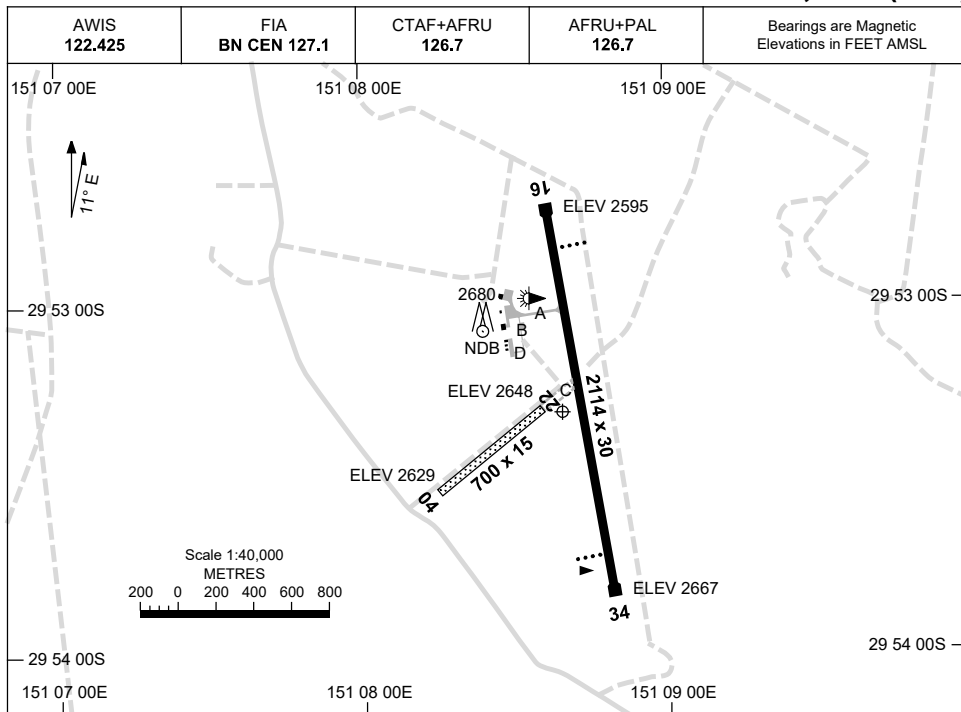

5 SEP 2024

AD ELEV 2669
29 53 18S 151 08 39E

AERODROME CHART
INVERELL, NSW (YIVL)

	AERODROME LIGHTING
RWY	TAXIWAY : BLUE EDGE TWY A RL : AFRU+PAL 126.7 , SDBY (15 SEC)
16 ¹⁵⁹ 339 34	PAPI 3.0° 41FT LIRL PAPI 3.0° 41FT LIRL
04 ⁰⁴⁰ 220 22	NIL NIL

NOTES

1. FIA 127.1 AVBL IN CIRCUIT AREA.
2. AWIS RQ ONE SECOND PULSE TO ACTIVATE.

Changes: AD ELEV.

IVLAD01-180