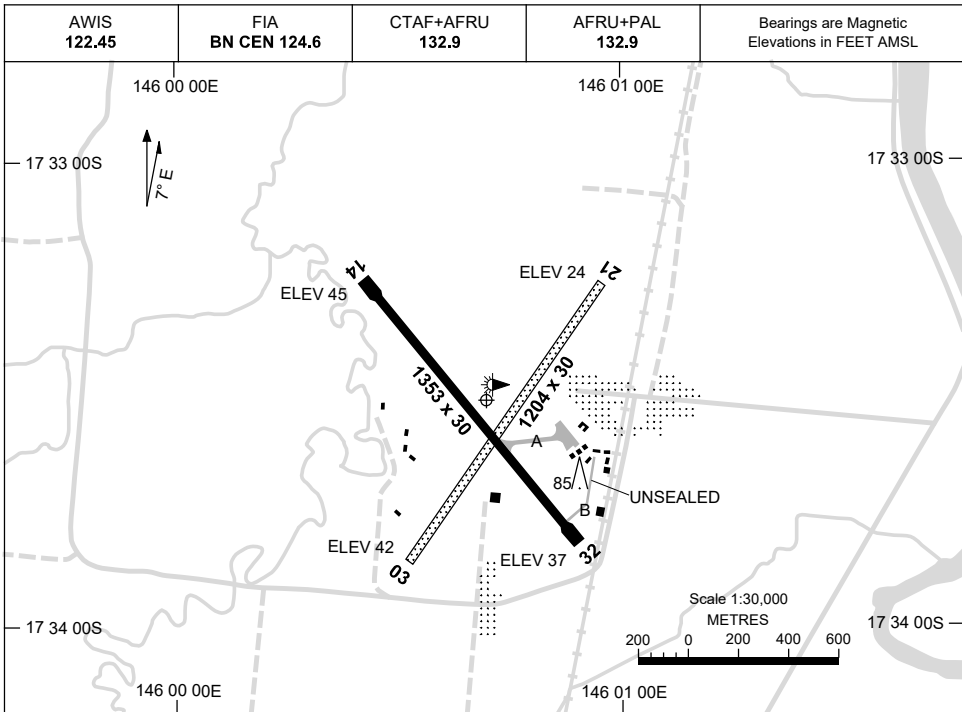

5 SEP 2024

AD ELEV 46  
17 33 31S 146 00 42E

AERODROME CHART  
**INNISFAIL/MUNDOO, QLD (YIFL)**

	<b>AERODROME LIGHTING</b>	
<b>RWY</b>	TAXIWAY : BLUE EDGE TWY A RL : AFRU+PAL 132.9 , SDBY (15 SEC)	
<b>14</b> <sup>134</sup>	LIRL	
<sup>314</sup> <b>32</b>	LIRL	
<b>03</b> <sup>028</sup>	NIL	
<sup>208</sup> <b>21</b>	NIL	

**NOTES**

1. FIA FREQ 124.6 AVBL IN CIRCUIT AREA.