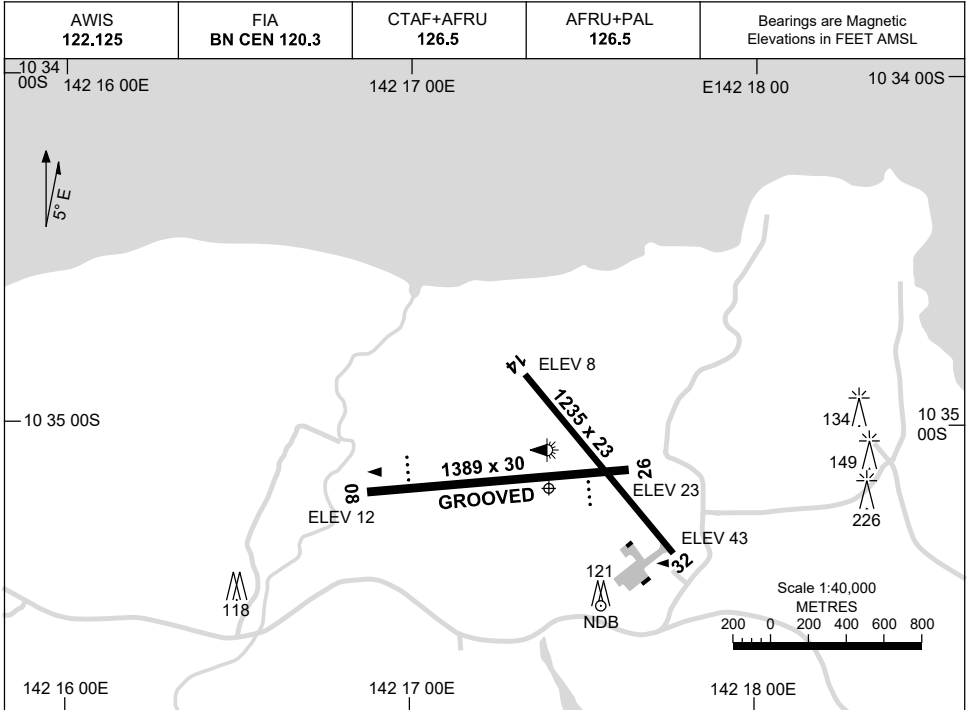

15 JUN 2023

AD ELEV 43
10 35 11S 142 17 24E

AERODROME CHART
HORN ISLAND, QLD (YHID)

	AERODROME LIGHTING	
RWY	TAXIWAY : BLUE EDGE RL : AFRU+PAL 126.5 , SDBY (15 SEC) FOR RWY 08/26 ONLY , PTBL PN.	
08 <small>080</small>	PAPI 3.0° 44FT LIRL	
<small>260</small> 26	PAPI 3.2° 50FT LIRL	
14 <small>135</small>	NIL	
<small>375</small> 32	NIL	