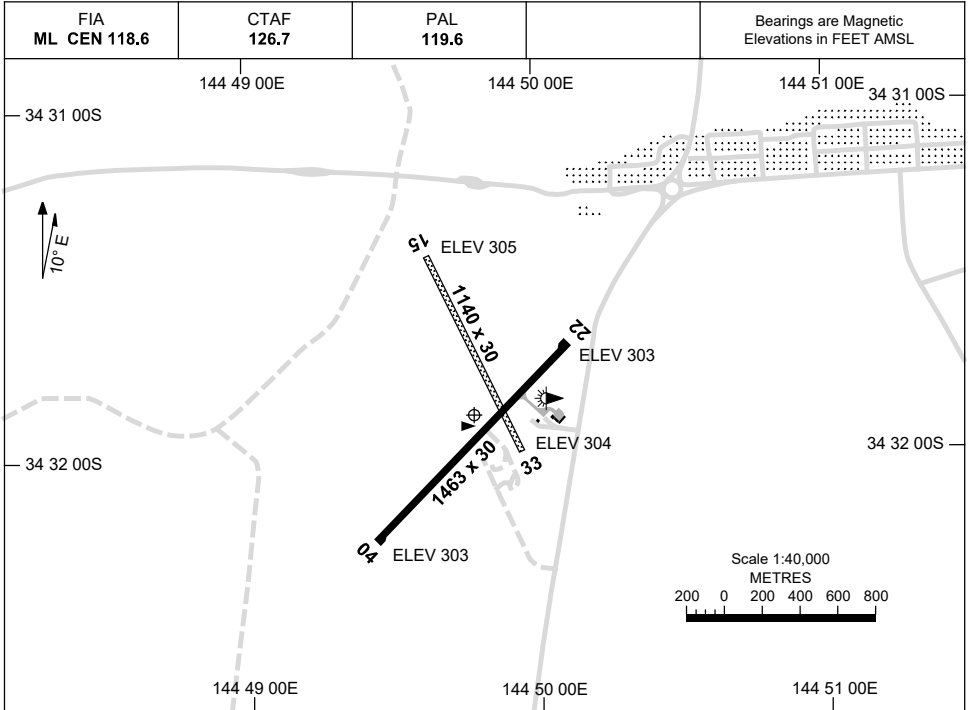

15 AUG 2019

AD ELEV 305
34 31 53S 144 49 47E

AERODROME CHART
HAY, NSW (YHAY)

	AERODROME LIGHTING	
RWY	TAXIWAY : BLUE EDGE RL : PAL 119.6	
04 ⁰³³	LIRL	
²¹³ 22	LIRL	
15 ¹⁴⁴	NIL	
³²⁴ 33	NIL	

NOTES

1. AWIS (PHONE) 02 9353 6426
2. FIA FREQ 118.6 AVBL CIRCUIT AREA.