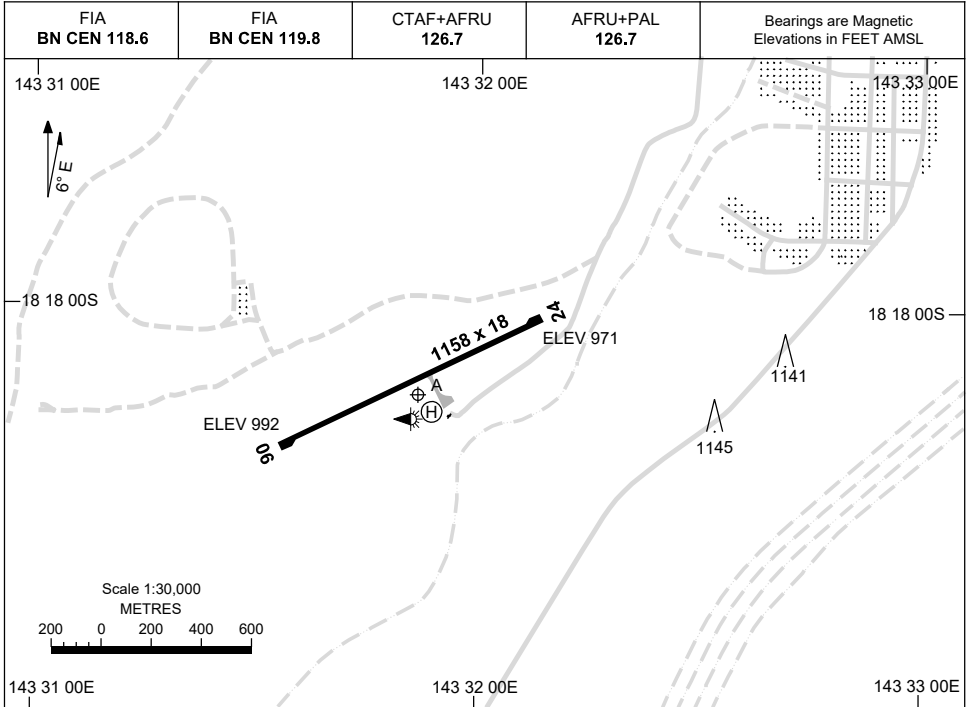

13 JUN 2024

AD ELEV 995
18 18 12S 143 31 51E

AERODROME CHART
GEORGETOWN, QLD (YGTN)

AERODROME LIGHTING	
RWY	TAXIWAY: BLUE EDGE RL : AFRU+PAL 126.7 , SDBY (MAN-45 MIN PN) (ARO : 0427 621 279)
06 <small>057</small>	LIRL
<small>237</small> 24	LIRL

NOTES

1. FIA FREQ 118.6 AVBL ABV 12,000FT AND BN CEN 119.8 AVBL ABV 5,000FT.

Changes: TWY A, Editorial.

GTNAD01-179