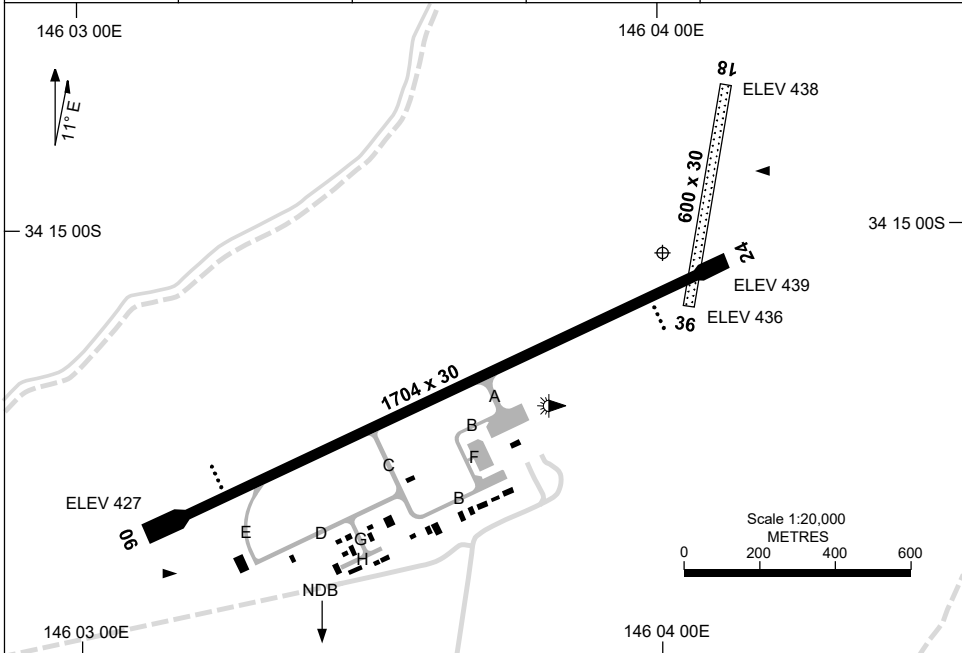

28 NOV 2024

AD ELEV 439
34 15 03S 146 04 02E

AERODROME CHART
GRIFFITH, NSW (YGTH)

AWIS 132.95	FIA ML CEN 134.65	CTAF+AFRU 126.55	AFRU+PAL 126.55	Bearings are Magnetic Elevations in FEET AMSL
----------------	----------------------	---------------------	--------------------	--

RWY		AERODROME LIGHTING
		TAXIWAY : BLUE EDGE TWY A, GREEN CL REFLECTORS TWY B RL : AFRU+PAL 126.55 , SDBY (60 SEC)
06 ⁰⁵⁵		PAPI 3.0° 39.4FT LIRL
²³⁵ 24		PAPI 3.0° 39.4FT LIRL
18 ¹⁷⁸		NIL
³⁵⁸ 36		NIL

NOTES

Changes: SWITCHOVER TIME.

GTHAD01-181