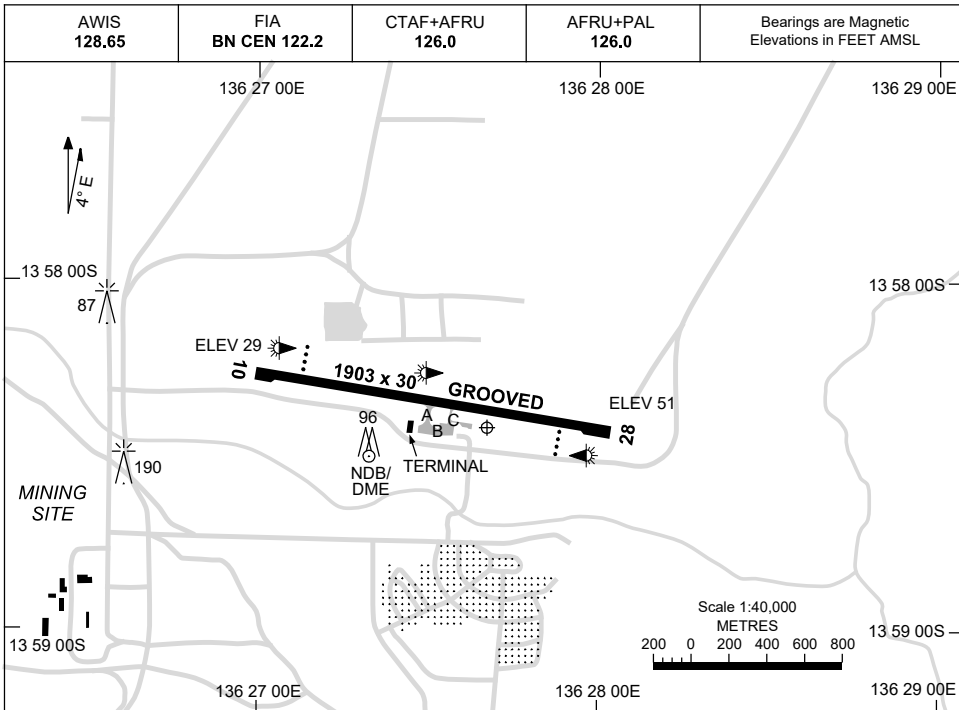

5 SEP 2024

AD ELEV 53  
13 58 24S 136 27 39E

AERODROME CHART  
**GROOTE EYLANDT, NT (YGTE)**

<b>RWY</b>	<b>AERODROME LIGHTING</b>	
	RL	: AFRU+PAL 126.0 , SDBY (30 SEC) , PTBL (90 MIN PN)
<b>10</b> <sup>095</sup>	PAPI 3.0° 41FT	LIRL PTBL
<sup>275</sup> <b>28</b>	PAPI 3.0° 41FT	LIRL PTBL

**NOTES**

1. AWIS ACTIVATED BY 1 SEC TRANSMISSION.

Changes: THR ELEV.

GTEAD01-180