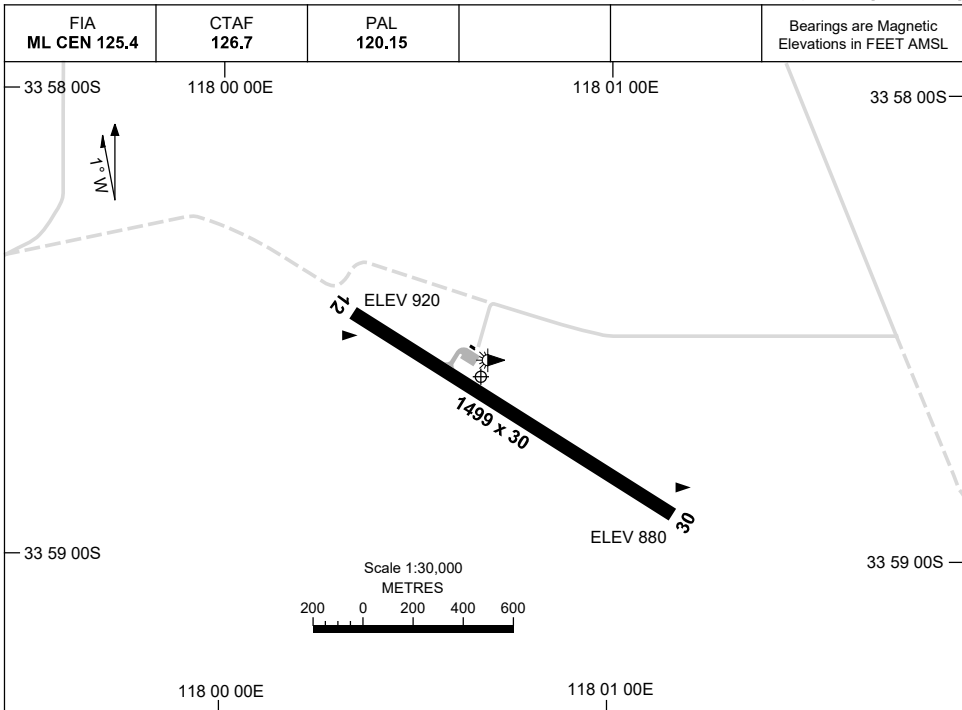

23 MAR 2023

AD ELEV 920
33 58 37S 118 00 40E

AERODROME CHART
GNOWANGERUP, WA (YGNW)

	AERODROME LIGHTING
RWY	TWY : BLUE EDGE RL : PAL 120.15
12 ¹²³ ³⁰³ 30	LIRL LIRL

NOTES

1. ML CEN FIA 125.4 AVBL ABV 2000FT.

Changes: RWY LEN, NOTE 1 DELETED.

GNWAD01-174