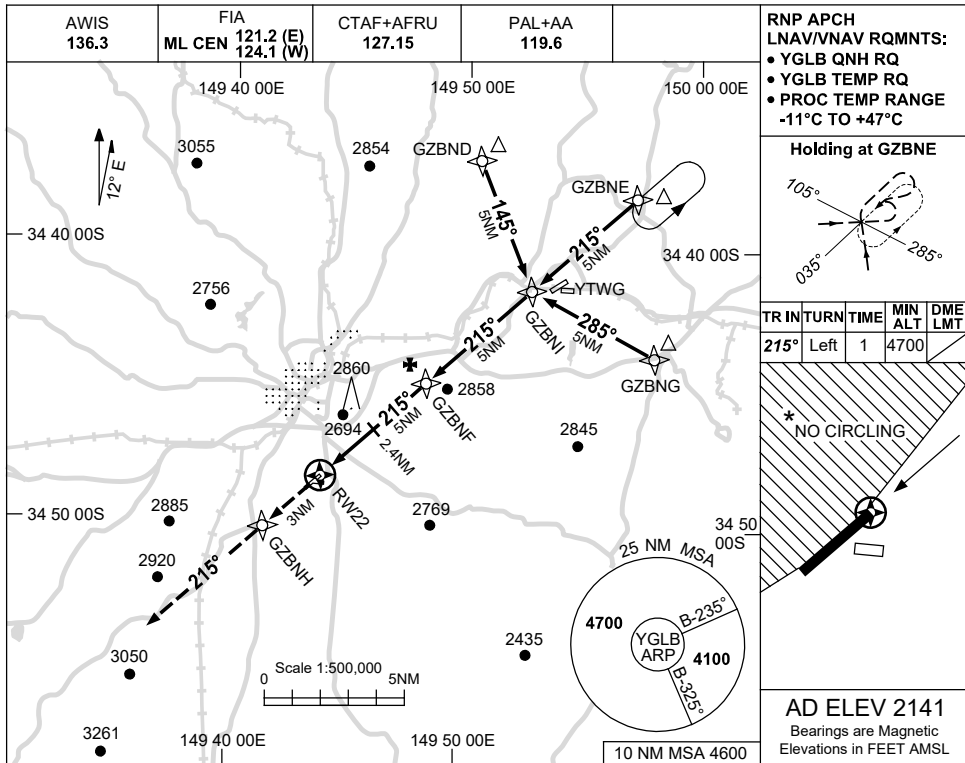

15 JUN 2023

USE QNH

RNP RWY 22  
GOULBURN, NSW (YGLB)

NM TO NEXT WPT	RW22	1.2	2	2.4	3	4	GZBNF	1	2	2.8			
ALT (3.1° APCH PATH)		2520	2810	2930	3130	3460	3780	4110	4440	4700			

CATEGORY	A	B	C	D
LNAV/VNAV	2520 (431-2.4)			NOT APPLICABLE
LNAV	2810 (721-4.0)			
CIRCLING *	3290 (1149-2.4)		3520 (1379-4.0)	
ALTERNATE	(1649-4.4)		(1879-6.0)	

- NOTES**
- MAX IAS: INITIAL : 210KT.
  - \* NO CIRCLING N OF RWY 04/22.

Changes: GFY OPS SYMBOL REMOVED, Editorial.

GLBGN02-175