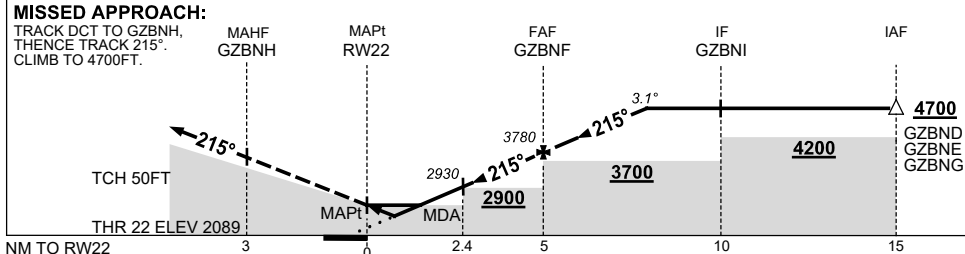

15 JUN 2023

USE QNH

RNP RWY 22  
GOULBURN, NSW (YGLB)

NM TO NEXT WPT	RW22	1.2	2	2.4	3	4	GZBNF	1	2	2.8			
ALT (3.1° APCH PATH)		2520	2810	2930	3130	3460	3780	4110	4440	4700			

CATEGORY	A	B	C	D
LNAV/VNAV	2520 (431-2.4)			NOT APPLICABLE
LNAV	2810 (721-4.0)			
CIRCLING *	3290 (1149-2.4)		3520 (1379-4.0)	
ALTERNATE	(1649-4.4)		(1879-6.0)	

- NOTES**
- MAX IAS: INITIAL : 210KT.
  - \* NO CIRCLING N OF RWY 04/22.

Changes: GFY OPS SYMBOL REMOVED, Editorial.

GLBGN02-175