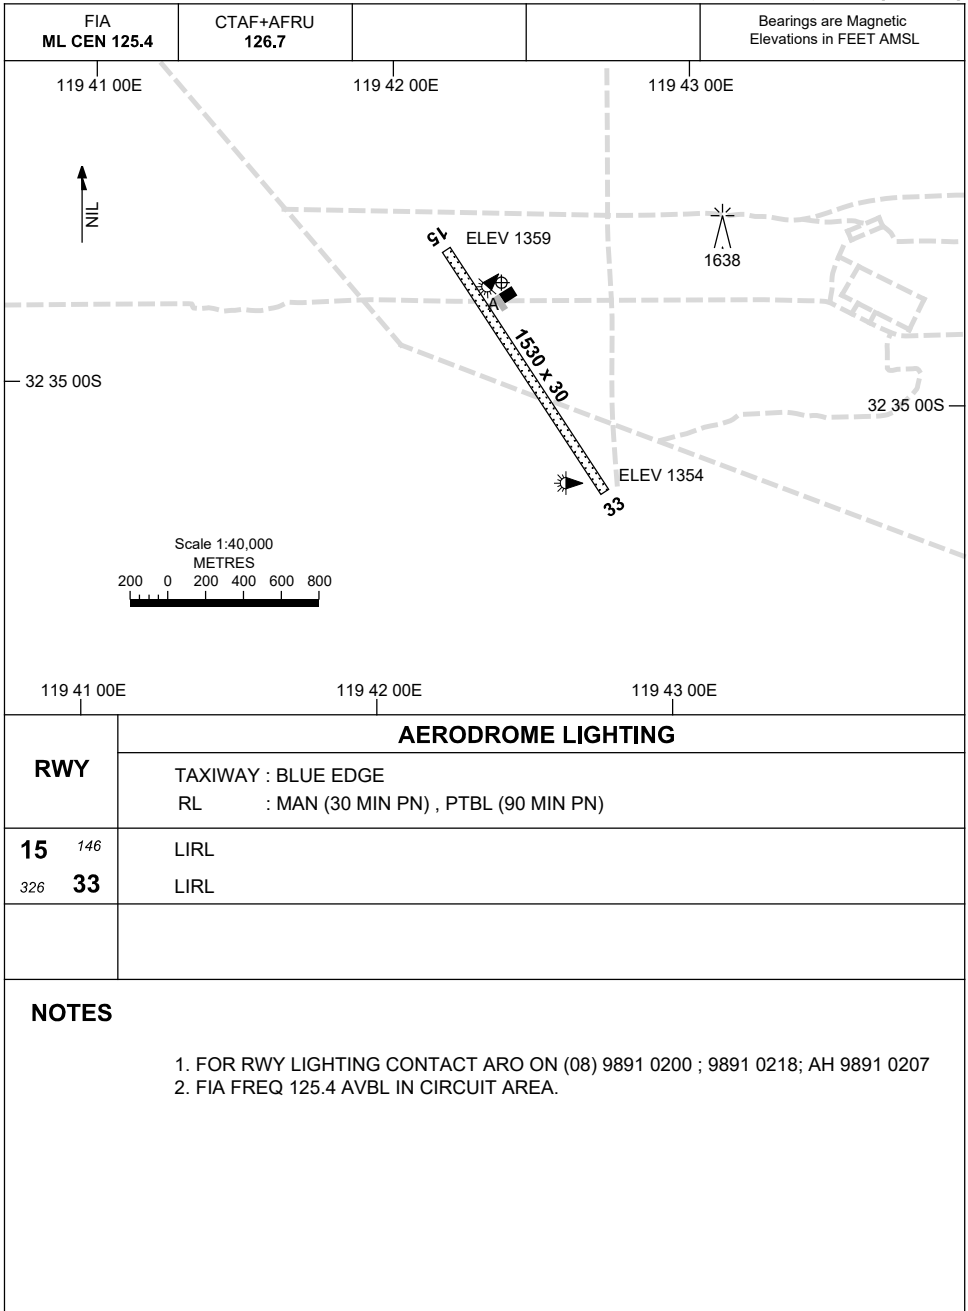

15 JUN 2023

AD ELEV 1362
32 34 42S 119 42 24E

AERODROME CHART
FORRESTANIA, WA (YFTA)

Changes: TERMINAL, TWY A, NOTES.

FTAAD01-175