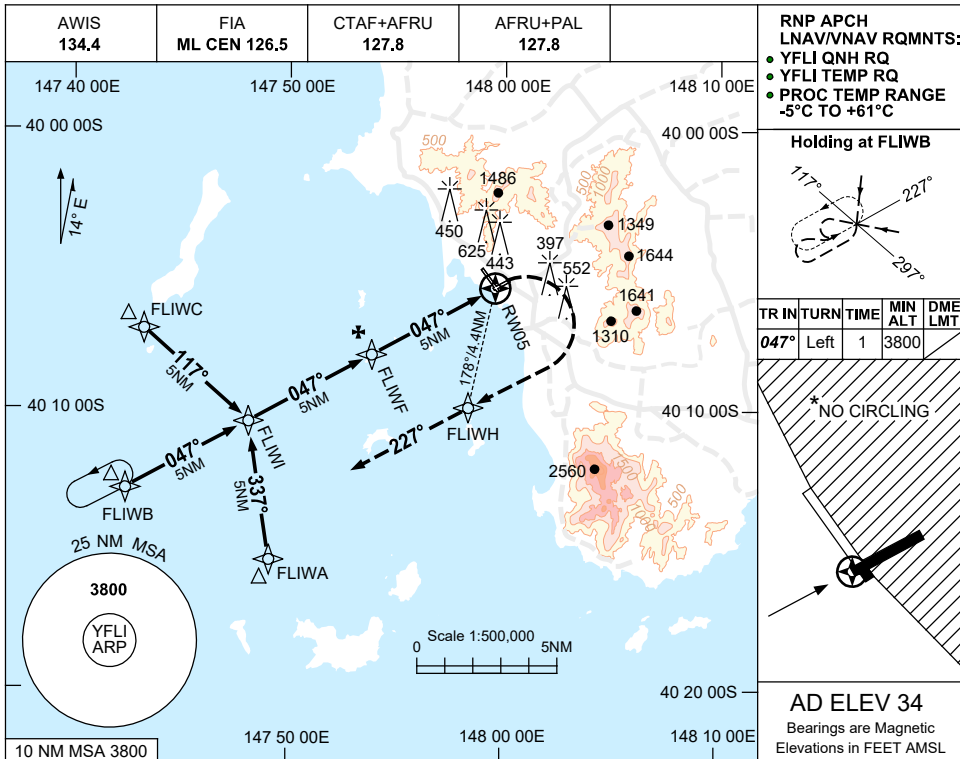

USE QNH

RNP Y RWY 05

15 JUN 2023

FLINDERS ISLAND, TAS (YFLI)

CATEGORY	A	B	C	D
LNAV/VNAV	580(563-3.2)			NOT APPLICABLE
CIRCLING *	1170(1136-2.4)		1270(1236-4.0)	
ALTERNATE	(1636-4.4)		(1736-6.0)	

- NOTES**
- MAX IAS: INITIAL : 210KT. MAP TURN: 160KT.
  - NO CIRCLING EAST OF RWY 14/32.
  - COLOUR: SEE SPEC NOTICES.