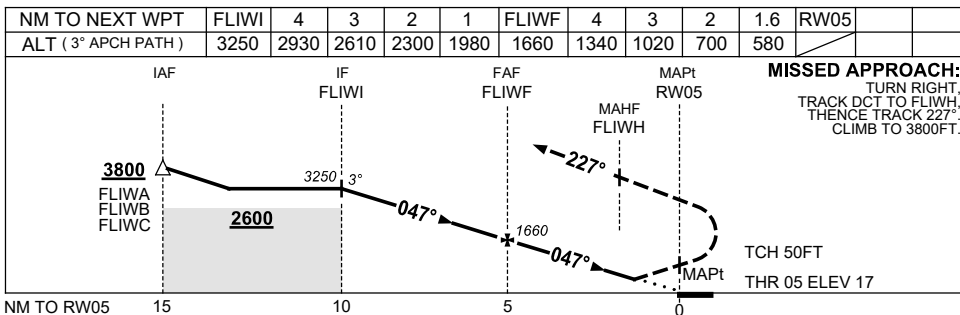

USE QNH

RNP Y RWY 05

15 JUN 2023

FLINDERS ISLAND, TAS (YFLI)

CATEGORY	A	B	C	D
LNAV/VNAV	580(563-3.2)			NOT APPLICABLE
CIRCLING *	1170(1136-2.4)		1270(1236-4.0)	
ALTERNATE	(1636-4.4)		(1736-6.0)	

- NOTES**
- MAX IAS: INITIAL : 210KT. MAP TURN: 160KT.
  - NO CIRCLING EAST OF RWY 14/32.
  - COLOUR: SEE SPEC NOTICES.