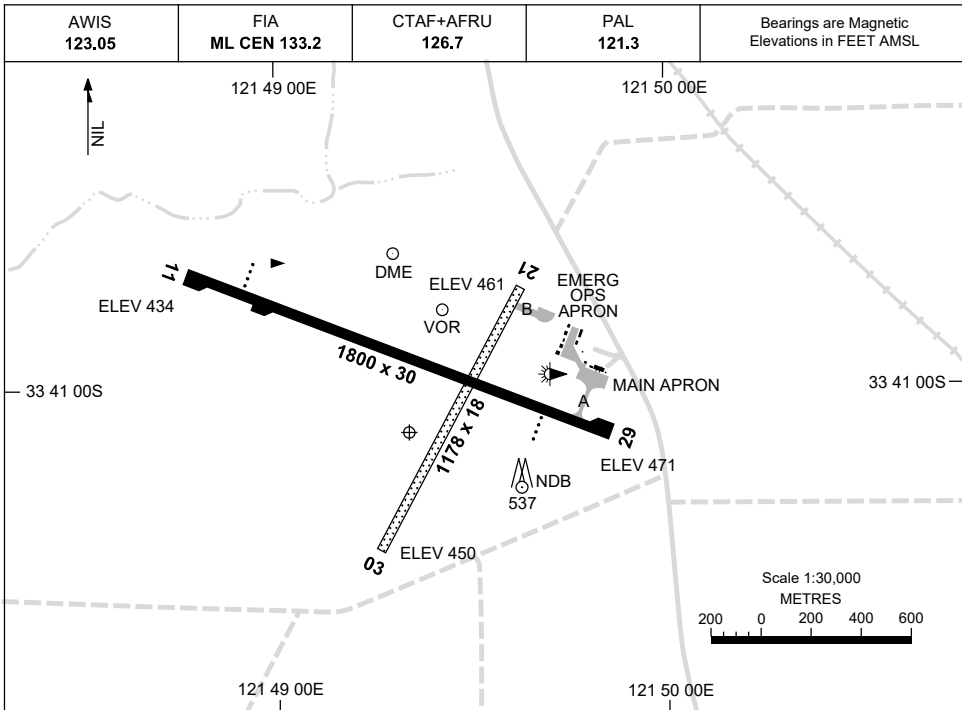

21 MAR 2024

AD ELEV 471  
33 41 04S 121 49 22E

**AERODROME CHART**  
**ESPERANCE, WA (YESP)**

	<b>AERODROME LIGHTING</b>
<b>RWY</b>	TAXIWAY : BLUE EDGE RL : PAL 121.3 , SDBY (10 SEC)
<b>11</b> <sup>110</sup> <b>290</b> <b>29</b>	PAPI 3.0° 51FT LIRL PAPI 3.0° 45FT LIRL
<b>03</b> <sup>028</sup> <b>208</b> <b>21</b>	NIL NIL