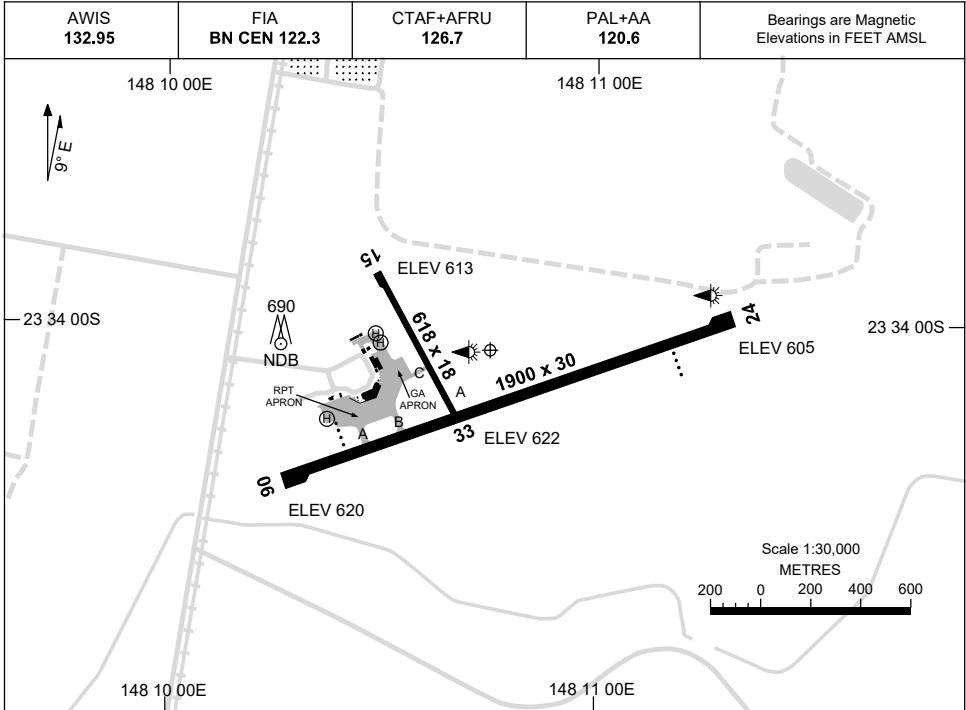

13 JUN 2024

AD ELEV 622
23 34 04S 148 10 45E

AERODROME CHART
EMERALD, QLD (YEML)

	AERODROME LIGHTING
RWY	RL : PAL+AA 120.6 , SDBY (30 SEC)
06 <small>062</small>	PAPI 3.0° 45FT LIRL
<small>242</small> 24	PAPI 3.0° 45FT LIRL
15 <small>143</small>	NIL
<small>323</small> 33	NIL