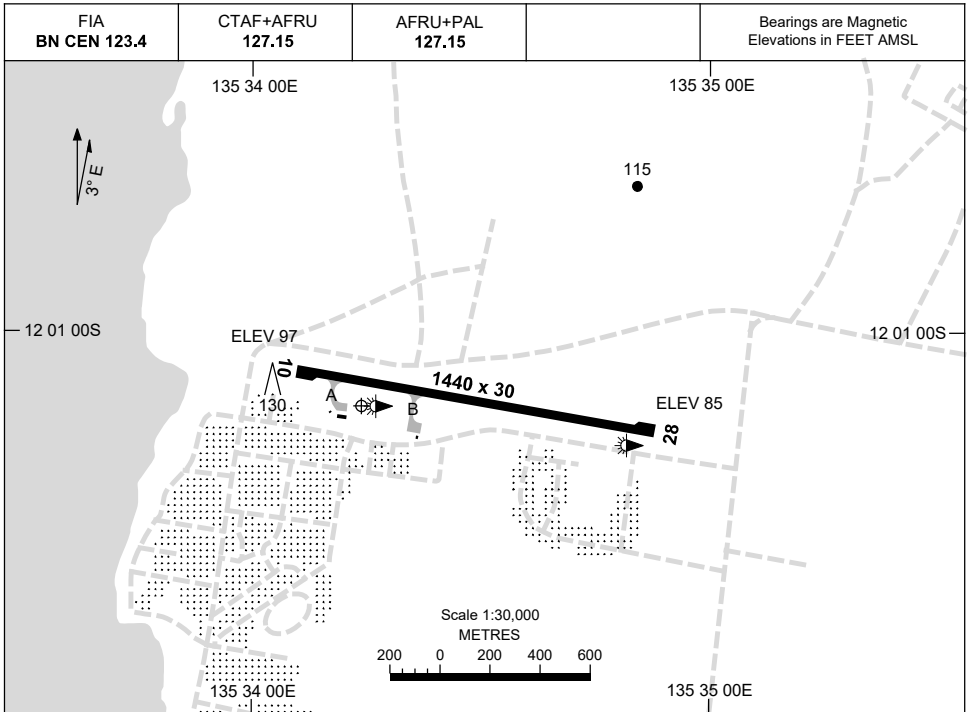

16 JUN 2022

AD ELEV 101  
12 01 10S 135 34 14E

AERODROME CHART  
**ELCHO ISLAND, NT (YELD)**

	<b>AERODROME LIGHTING</b>
<b>RWY</b>	RL : AFRU+PAL 127.15
<b>10</b> <small>097</small>	LIRL
<small>277</small> <b>28</b>	LIRL

**NOTES**

1. FIA FREQ 123.4 AVBL IN CIRCUIT AREA.

Changes: MAG VAR, RWY BRG, THR ELEV.

ELDAD01-171