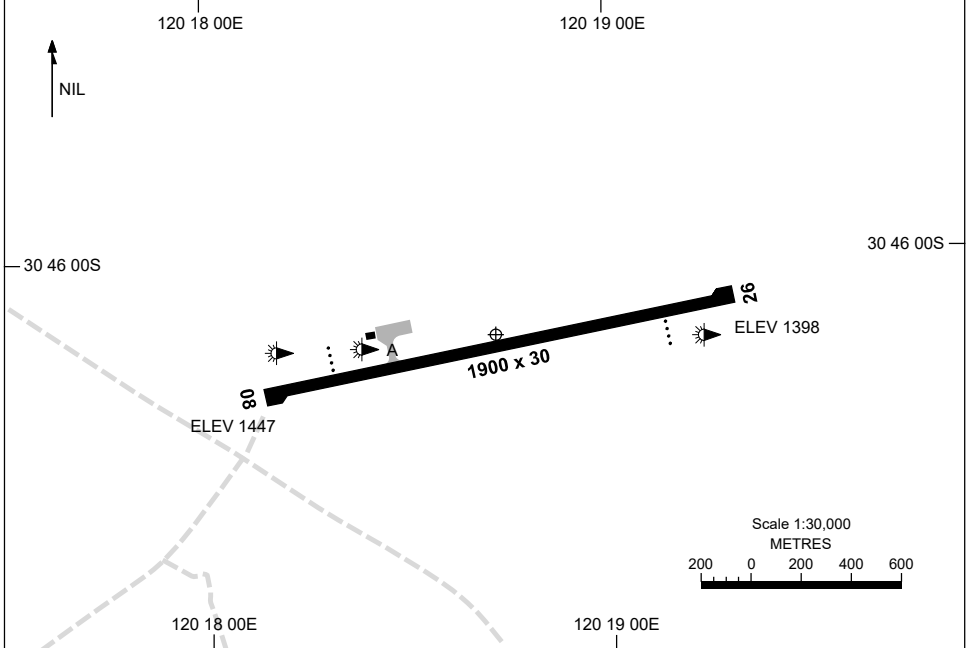

7 SEP 2023

AD ELEV 1448  
30 46 10S 120 18 43E

**AERODROME CHART**  
**EAST JAURDI, WA (YEJI)**

FIA EAST-ML CEN 125.75 WEST-ML CEN 123.4	CTAF+AFRU 126.7	AFRU+PAL 126.7		Bearings are Magnetic Elevations in FEET AMSL
--	--------------------	-------------------	--	--

RWY		AERODROME LIGHTING
		TWY : BLUE EDGE RL : AFRU+PAL 126.7, SDBY (30 MIN PN)
<b>08</b> <small>079</small>		PAPI 3.0° 49FT LIRL
<small>259</small> <b>26</b>		PAPI 3.0° 49FT LIRL

**NOTES**

Changes: MAG VAR.