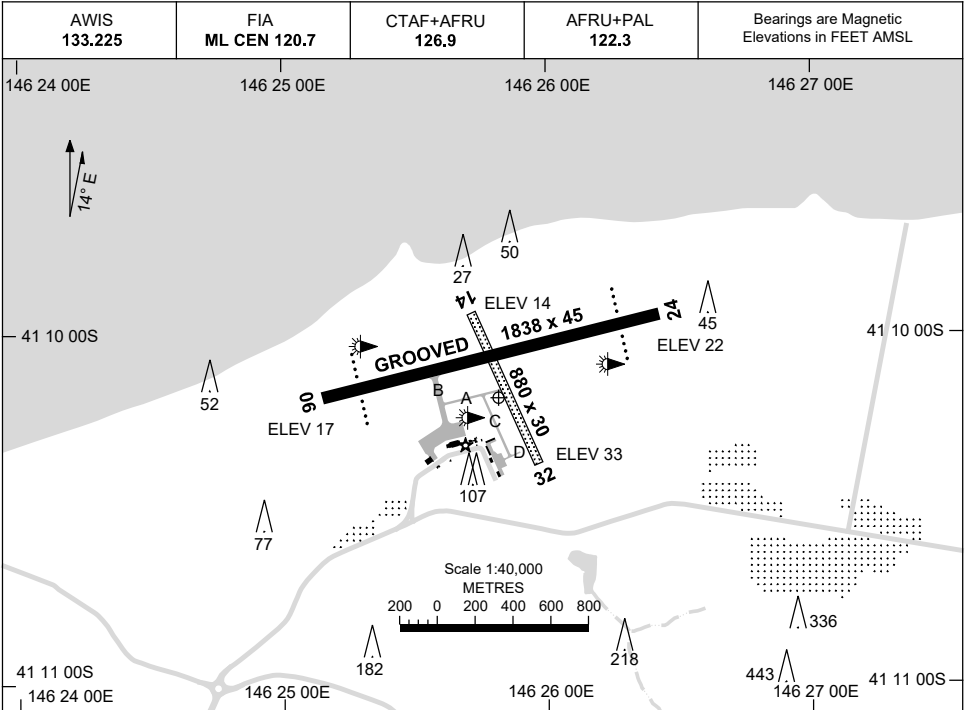

15 JUN 2023

AD ELEV 33
41 10 11S 146 25 49E

**AERODROME CHART
DEVONPORT, TAS (YDPO)**

	AERODROME LIGHTING
RWY	ABN : ALTN W/G 8 SEC TAXIWAY : BLUE EDGE RL : AFRU+PAL 122.3 , SDBY (20 SEC)
06 <small>062</small>	PAPI 3.0° 28FT LIRL
<small>242</small> 24	PAPI 3.0° 28FT LIRL
14 <small>142</small>	NIL
<small>322</small> 32	NIL