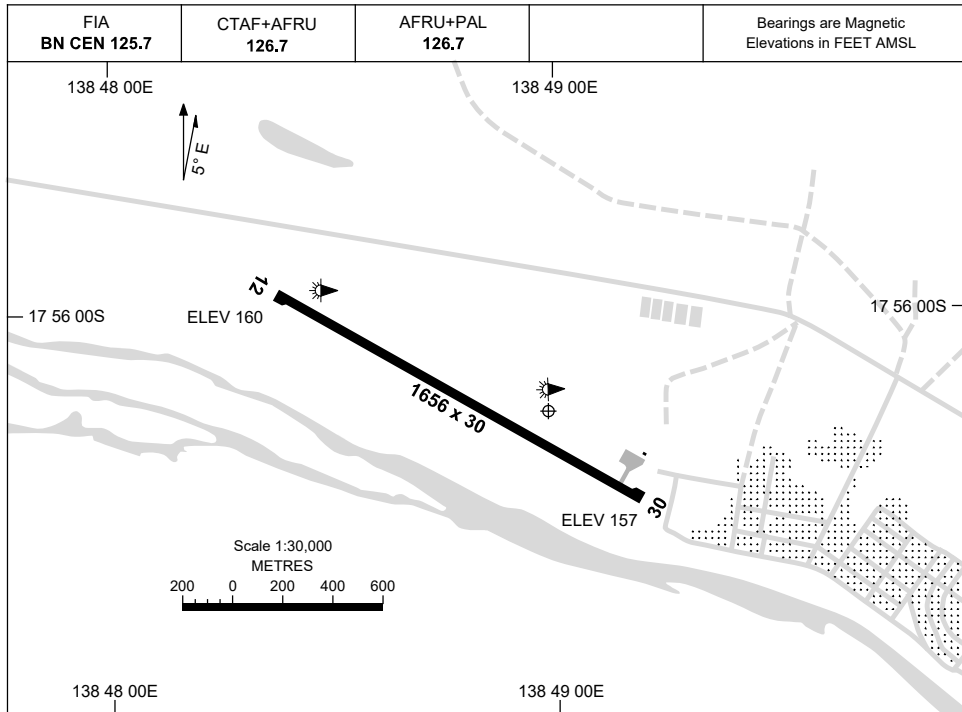

5 NOV 2020

AD ELEV 160  
17 56 13S 138 48 59E

AERODROME CHART  
**DOOMADGEE, QLD (YDMG)**

|  |  |
|--|--|
|  | <b>AERODROME LIGHTING</b>  |
| <b>RWY</b>   | TAXIWAY : BLUE EDGE<br>RL : AFRU+PAL 126.7 (SDBY - 1HR PN MAN ACTIVATED) |
| <b>12</b> <sup>115</sup><br><sub>295</sub> <b>30</b> | LIRL<br>LIRL   |

**NOTES**

1. FIA FREQ 125.7 AVBL ABV 3000FT.

Changes: ARP PSN, WDI, SDBY POWER.

DMGAD01-165