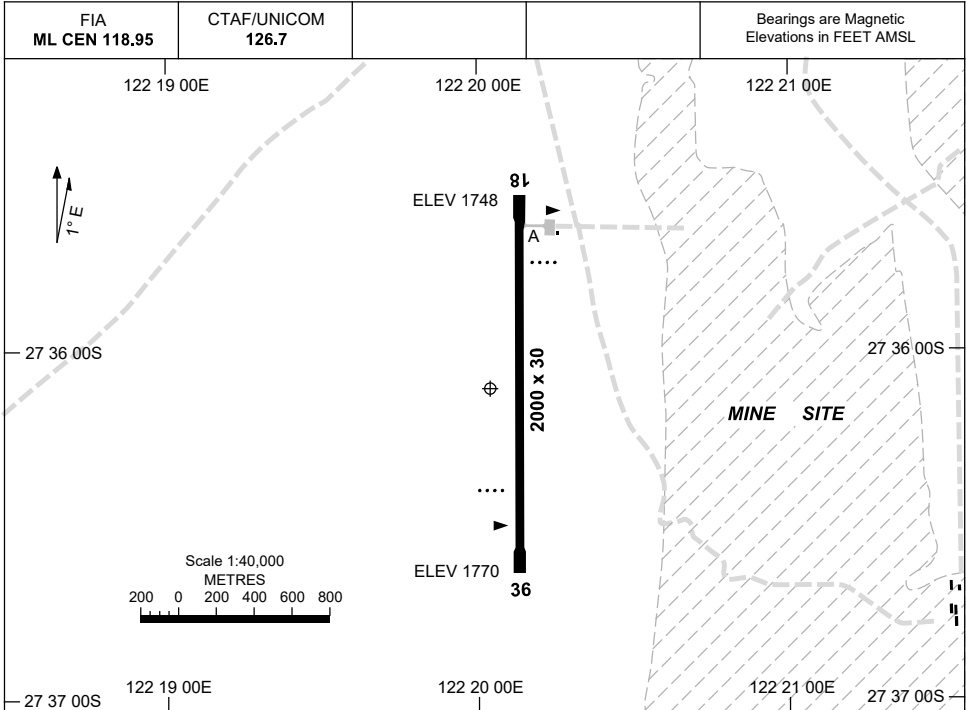

15 JUN 2023

AD ELEV 1770
27 36 07S 122 20 02E

AERODROME CHART
DUKETON GOLD, WA (YDKG)

	AERODROME LIGHTING
RWY	RL : PTBL IN EMERG (60 MIN PN MILL CONTROL: 08 8151 3665)
18 <small>179</small>	PAPI 3.0° 48.5FT PTBL
<small>359</small> 36	PAPI 3.0° 48.5FT PTBL

NOTES

1. PAPI - MANUAL ACTIVATION. 60 MIN PN (MIL CONTROL 08 8151 3665).

Changes: Editorial.

DKGAD01-175