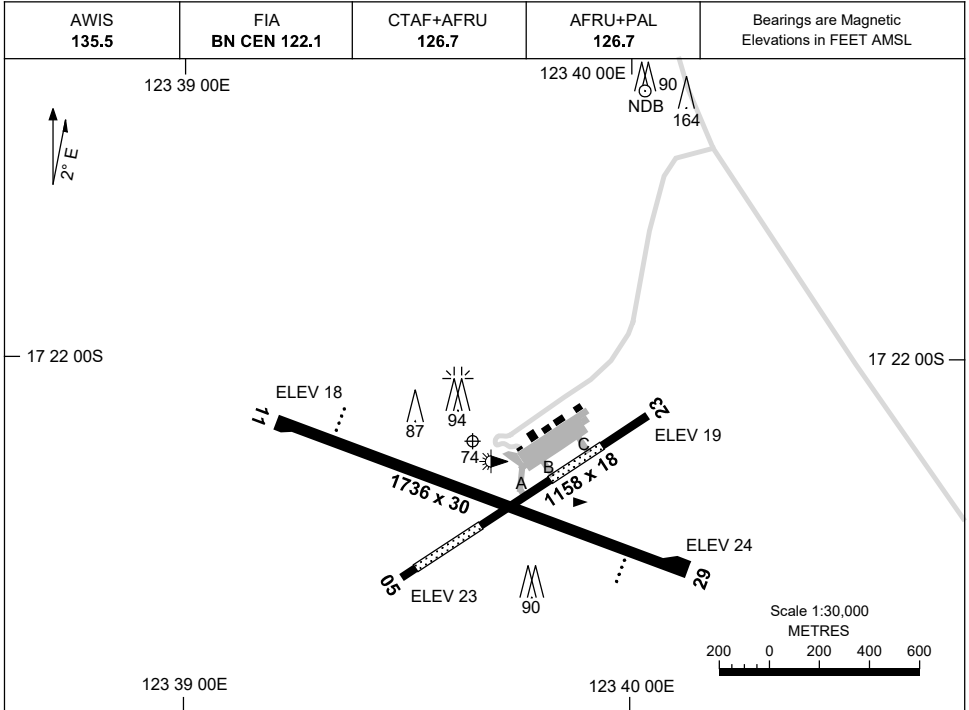

13 JUN 2024

AD ELEV 24
17 22 12S 123 39 38E

AERODROME CHART
DERBY, WA (YDBY)

	AERODROME LIGHTING	
RWY	TAXIWAYS : BLUE EDGE RL : AFRU+PAL 126.7 , SDBY	
11 ¹⁰⁸ ₂₈₈ 29	PAPI 3.0° 51FT LIRL	
05 ⁰⁵⁴ ₂₃₄ 23	NIL	

NOTES

Changes: HELIPAD REMOVED, APRON, Editorial.

DBYAD01-179