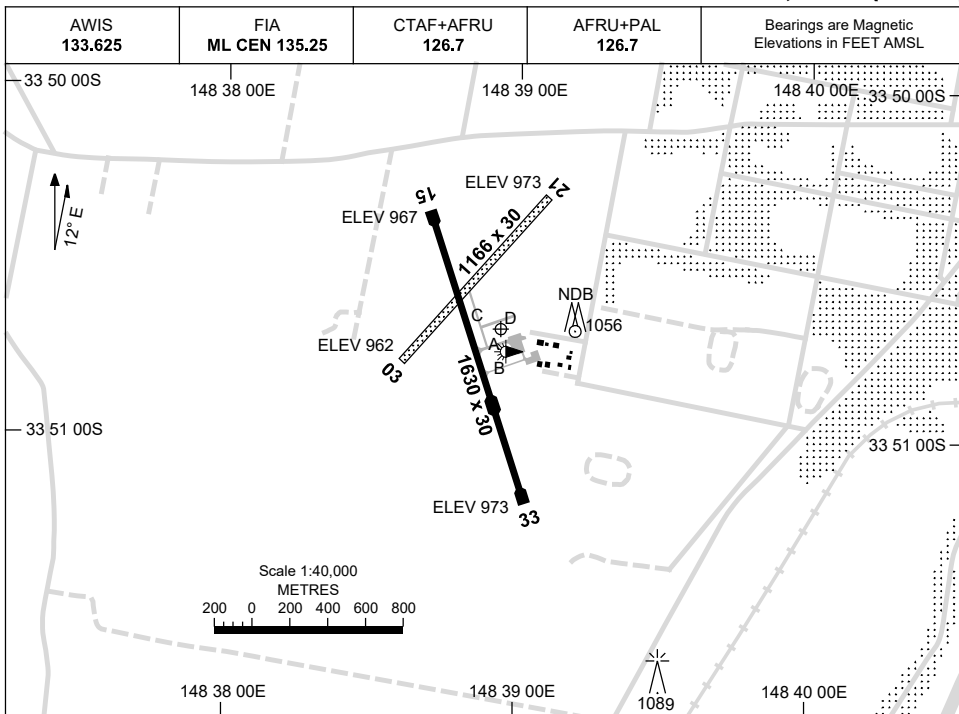

2 DEC 2021

AD ELEV 973
33 50 41S 148 38 56E

AERODROME CHART
COWRA, NSW (YCWR)

	AERODROME LIGHTING	
RWY	TAXIWAY : BLUE EDGE RL : AFRU+PAL 126.7	
15 <small>150</small>	LIRL	
<small>330</small> 33	LIRL	
03 <small>029</small>	NIL	
<small>209</small> 21	NIL	