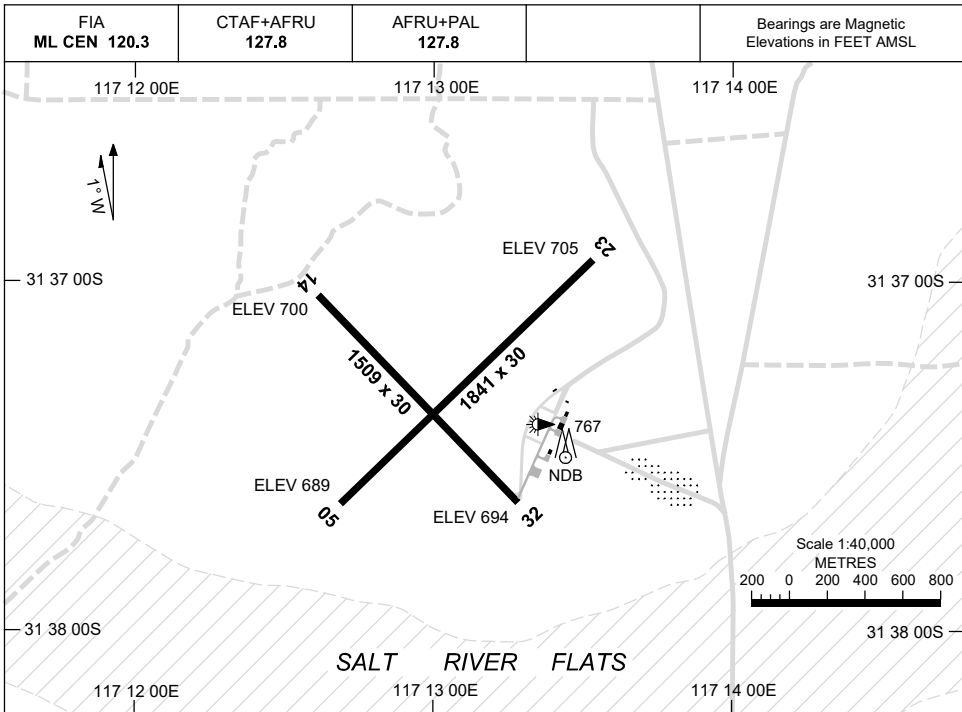

5 SEP 2024

AD ELEV 705
31 37 20S 117 13 00E

AERODROME CHART
CUNDERDIN, WA (YCUN)

RWY		AERODROME LIGHTING	
		TAXIWAY	RL
05	047	LIRL	
	227	23	LIRL
14	137	NIL	
	317	32	NIL

NOTES

1. AWIS (PHONE) 08 6216 2608

Changes: SDBY LIGHT REMOVED.

CUNAD01-180