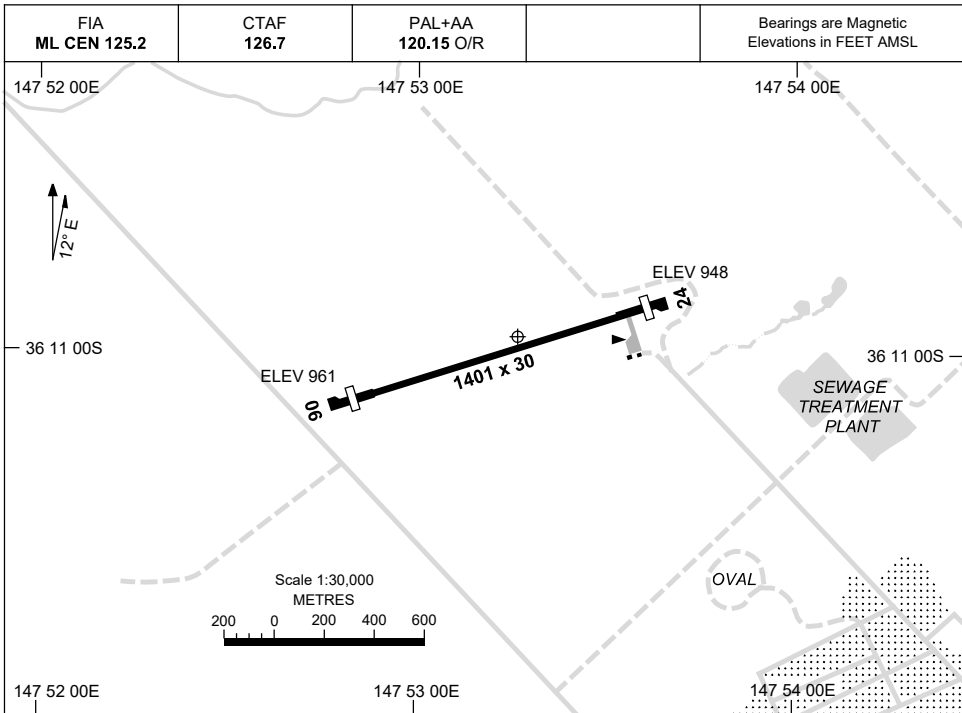

28 NOV 2024

AD ELEV 963  
36 10 58S 147 53 16E

AERODROME CHART  
**CORRYONG, VIC (YCRG)**

	<b>AERODROME LIGHTING</b>
<b>RWY</b>	RL : PAL+AA 120.15 (PPR CTC AD OPR)
<b>06</b> <small>060</small>	LIRL
<small>240</small> <b>24</b>	LIRL