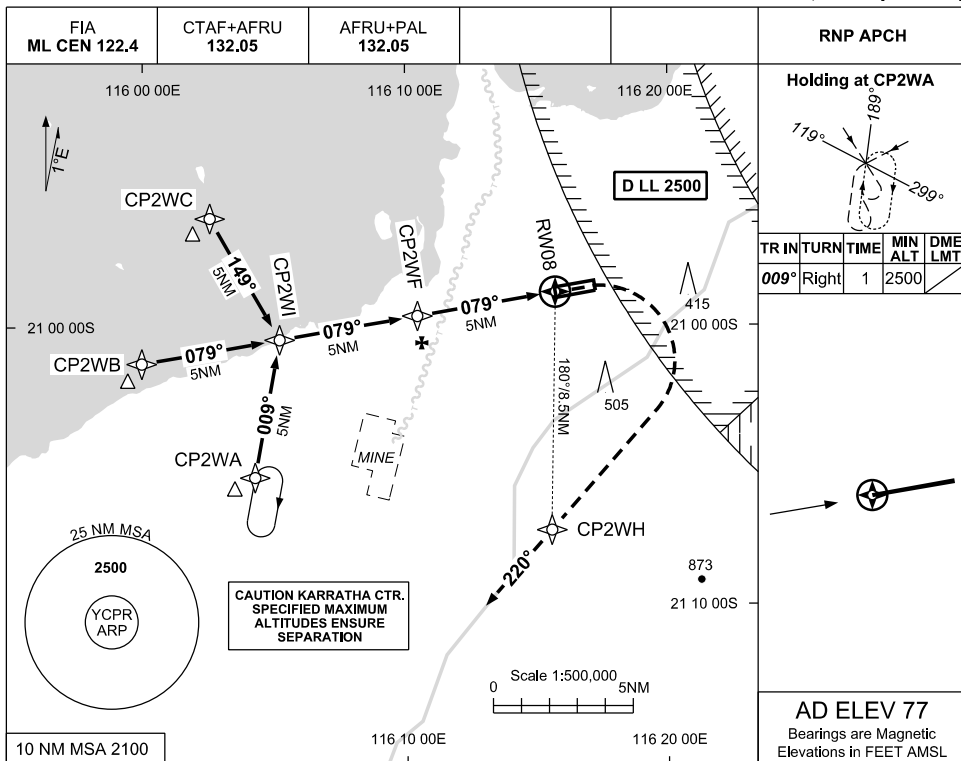

USE QNH

RNP RWY 08

30 NOV 2023

CAPE PRESTON, WA (YCPR)

NOTES

- MAX IAS : INITIAL: 210KT MAP TURN: 210KT

CATEGORY	A	B	C	D
LNAV	660 (583-3.2)			NOT AUTHORISED
CIRCLING	850 (773-2.4)		1050(973-4.0)	
ALTERNATE	(1273-4.4)		(1473-6.0)	

Changes: CHART TITLE, WPT IDENT, EDITORIAL

CPRGN01-177