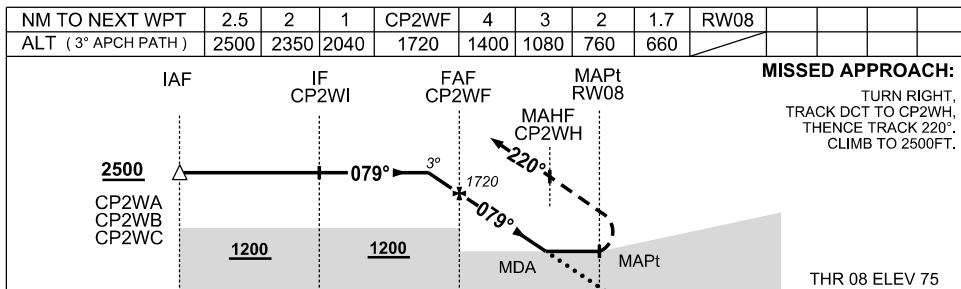

USE QNH

RNP RWY 08

30 NOV 2023

CAPE PRESTON, WA (YCPR)

NOTES

- MAX IAS : INITIAL: 210KT MAP TURN: 210KT

CATEGORY	A	B	C	D
LNAV	660 (583-3.2)			NOT AUTHORISED
CIRCLING	850 (773-2.4)		1050(973-4.0)	
ALTERNATE	(1273-4.4)		(1473-6.0)	

Changes: CHART TITLE, WPT IDENT, EDITORIAL

CPRGN01-177