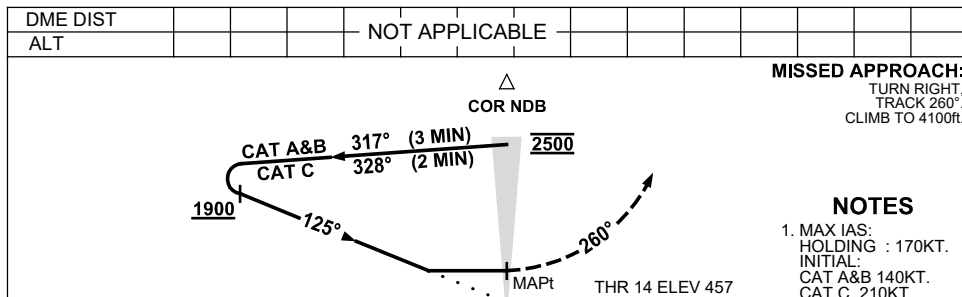

USE QNH

NDB RWY 14
COROWA, NSW (YCOR)

21 MAR 2024

CATEGORY	A	B	C	D
S-I NDB	1170 (713-4.1)			NOT APPLICABLE
CIRCLING *	1170 (701-2.4)	1210 (741-4.0)		
ALTERNATE	(1201-4.4)		(1241-6.0)	

Changes: NOTE 4, Editorial.