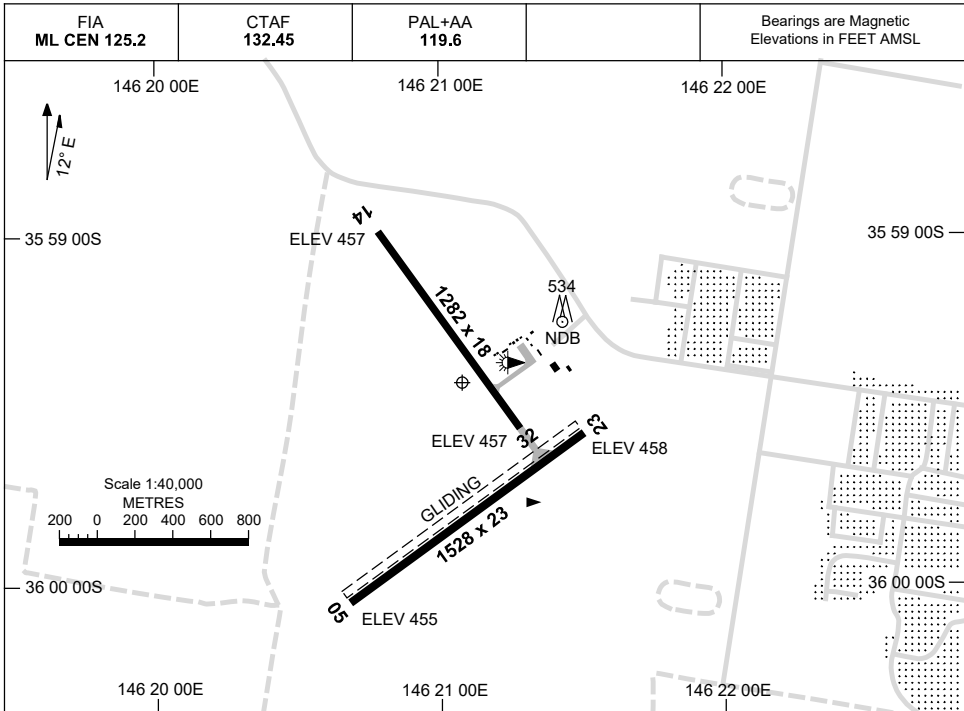

8 SEP 2022

AD ELEV 469  
35 59 25S 146 21 05E

AERODROME CHART  
**COROWA, NSW (YCOR)**

RWY		AERODROME LIGHTING	
		TAXIWAY	RL
05	043	LIRL	
223	23	LIRL	
14	133	NIL	
373	32	NIL	

**NOTES**

1. FIA FREQ 125.2 AVBL IN CIRCUIT AREA.

Changes: PAL+AA, NOTES.

CORAD01-172