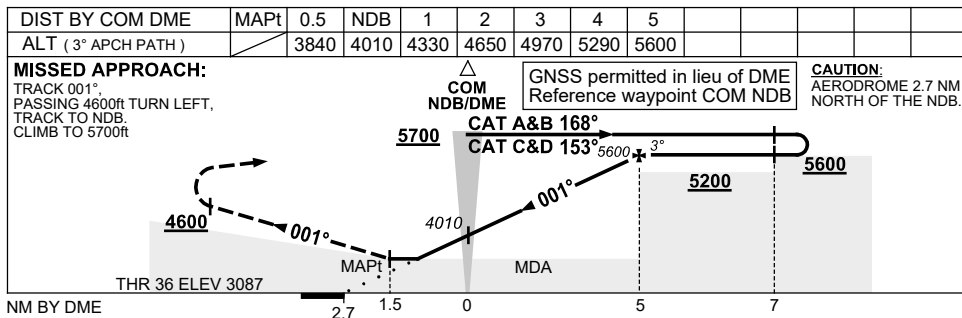

USE QNH COOMA-SNOWY MOUNTAINS, NSW (YCOM)

NDB-Z RWY 36

28 NOV 2024

CATEGORY	A	B	C	D
S-I NDB/DME	3840 (753-4.3)			
CIRCLING *	4060 (954-2.4)		4160 (1054-5.0)	
ALTERNATE	(1454-4.4)		(1554-7.0)	

- NOTES**
1. MAX IAS:
INITIAL : 210KT.
 - *2. NO CIRCLING WEST OF RWY 18 / 36.
 3. AWIS (PHONE)
02 9353 6414
 4. COLOUR: SEE SPEC NOTICES.