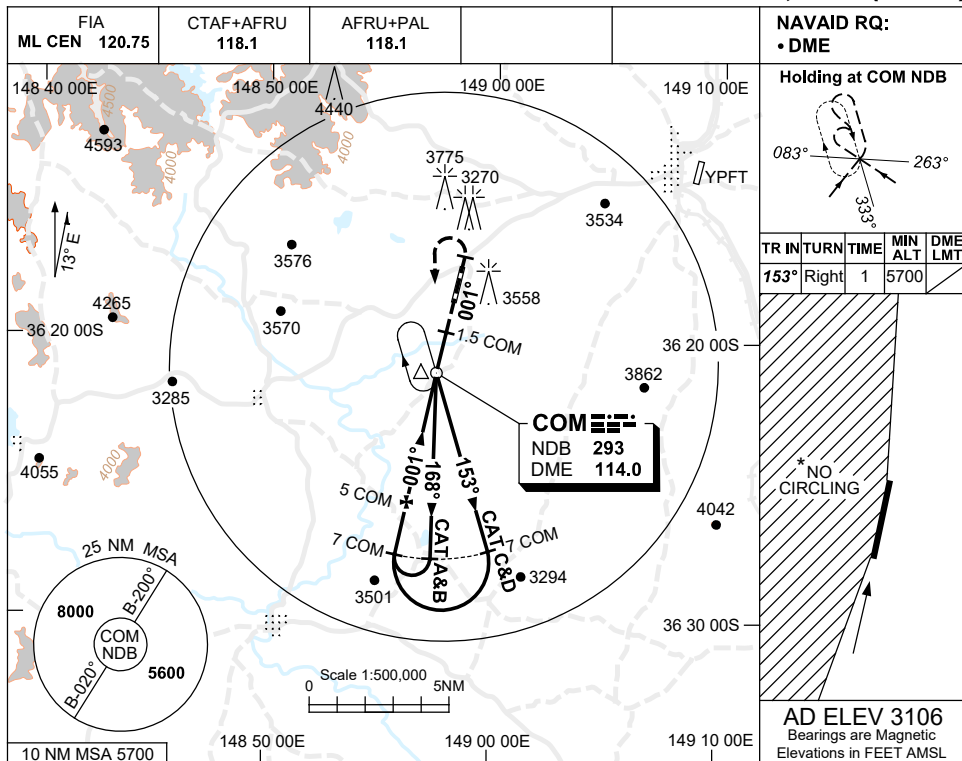

USE QNH COOMA-SNOWY MOUNTAINS, NSW (YCOM)

NDB-Z RWY 36

28 NOV 2024

CATEGORY	A	B	C	D
S-I NDB/DME	3840 (753-4.3)			
CIRCLING *	4060 (954-2.4)		4160 (1054-5.0)	
ALTERNATE	(1454-4.4)		(1554-7.0)	

- NOTES**
1. MAX IAS:
INITIAL : 210KT.
 - *2. NO CIRCLING WEST OF RWY 18 / 36.
 3. AWIS (PHONE)
02 9353 6414
 4. COLOUR: SEE SPEC NOTICES.