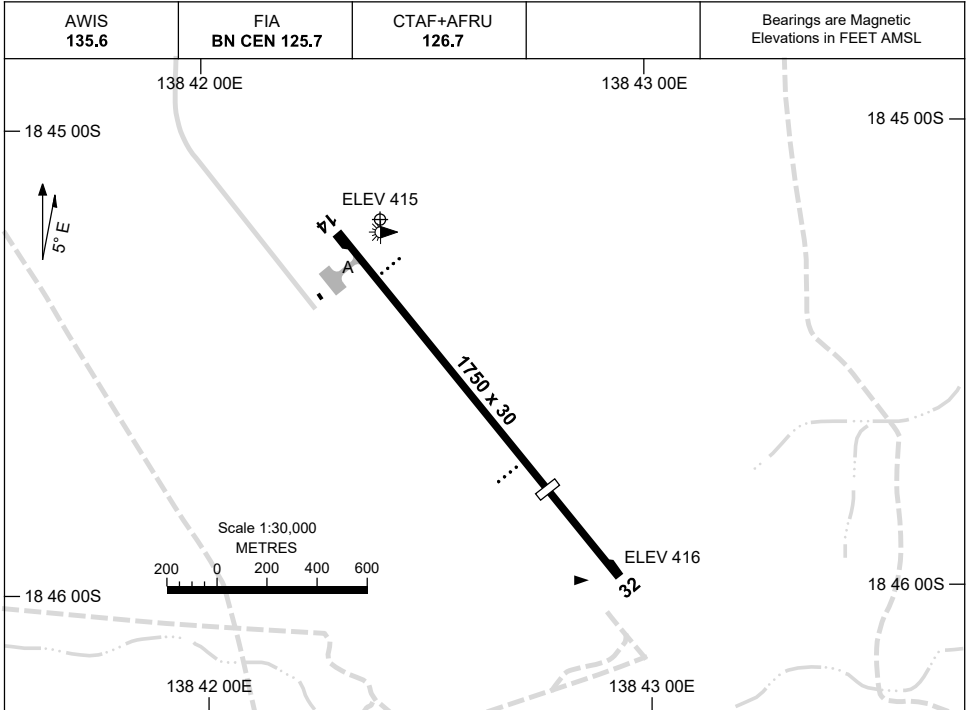

15 JUN 2023

AD ELEV 416  
18 45 12S 138 42 24E

**AERODROME CHART**  
**CENTURY MINE, QLD (YCNV)**

	<b>AERODROME LIGHTING</b>
<b>RWY</b>	TAXIWAY : BLUE EDGE RL : SDBY , PTBL (EMERG ONLY , 60 MIN PN. CTC ARO 0477 347 998)
<b>14</b> <sup>136</sup> <sub>316</sub> <b>32</b>	PAPI (60 MIN PN) 3.0° 46FT LIRL PTBL PAPI (60 MIN PN) 3.0° 46FT LIRL PTBL

**NOTES**

1. FIA FREQ 125.7 AVBL 9,500FT.

Changes: RWY 32 TURNING NODE.

CNYAD01-175