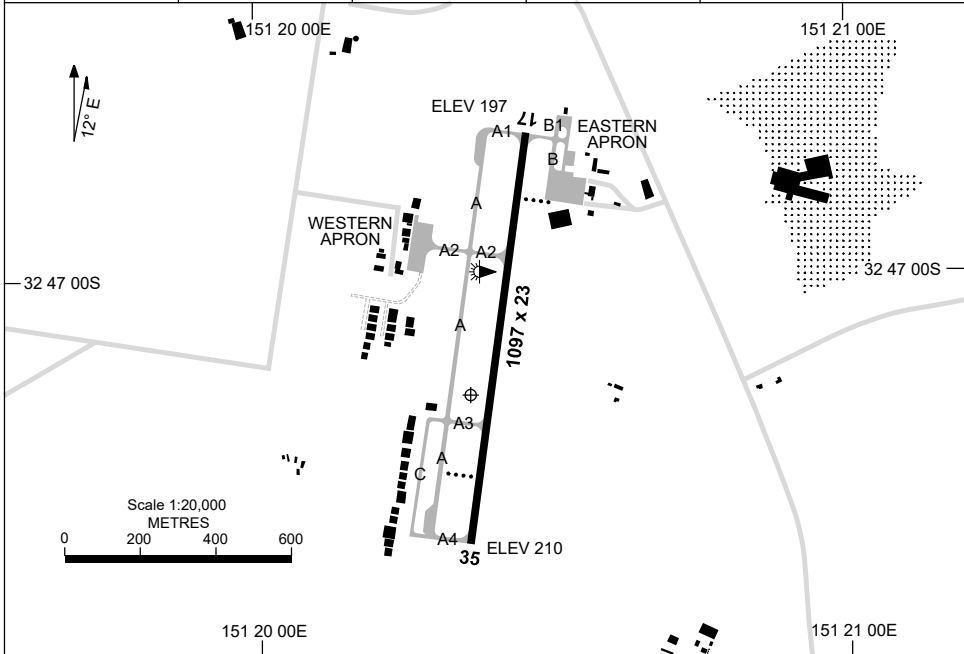

28 NOV 2024

AD ELEV 210
32 47 10S 151 20 22E

AERODROME CHART
CESSNOCK, NSW (YCNK)

AWIS 134.050	FIA BN CEN 125.7	CTAF 122.65	PAL + AA 119.6	Bearings are Magnetic Elevations in FEET AMSL
-----------------	---------------------	----------------	-------------------	--

RWY	AERODROME LIGHTING	
	TAXIWAY : BLUE EDGE MARKERS TWY A, BLUE EDGE TWY B RL : PAL+AA 119.6 , SDBY (30 SEC)	
17 ¹⁷⁶	PAPI LEFT SIDE	3.0° 29FT LIRL
³⁵⁶ 35	PAPI LEFT SIDE	3.0° 29FT LIRL

NOTES

- FIA FREQ 125.7 AVBL IN CIRCUIT AREA.
- AWIS (PHONE) 02 9353 6410