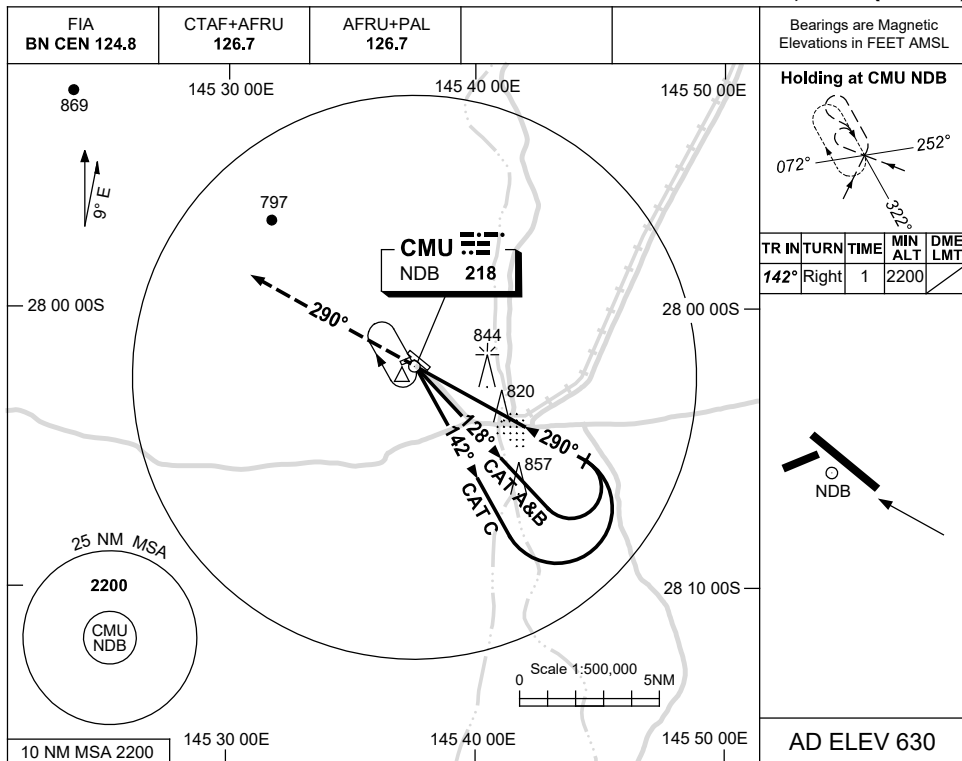

USE QNH

NDB RWY 30

17 JUN 2021

CUNNAMULLA, QLD (YCMU)

NOTES

CATEGORY	A	B	C	D
S-I NDB	1240 (610-3.5)			NOT APPLICABLE
CIRCLING	1240 (610-2.4)	1340 (710-4.0)		
ALTERNATE	(1110-4.4)		(1210-6.0)	

1. MAX IAS:
INITIAL : 210KT.

Changes: MINIMA, CIRCLING ALTS, GRID COORD FORMAT, Editorial.

CMUNB01-167