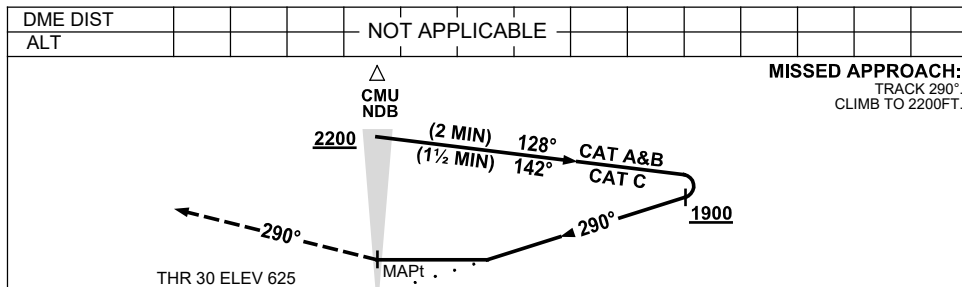

USE QNH

NDB RWY 30

17 JUN 2021

CUNNAMULLA, QLD (YCMU)

NOTES

CATEGORY	A	B	C	D
S-I NDB	1240 (610-3.5)			NOT APPLICABLE
CIRCLING	1240 (610-2.4)	1340 (710-4.0)		
ALTERNATE	(1110-4.4)		(1210-6.0)	

1. MAX IAS:
INITIAL : 210KT.

Changes: MINIMA, CIRCLING ALTS, GRID COORD FORMAT, Editorial.

CMUNB01-167