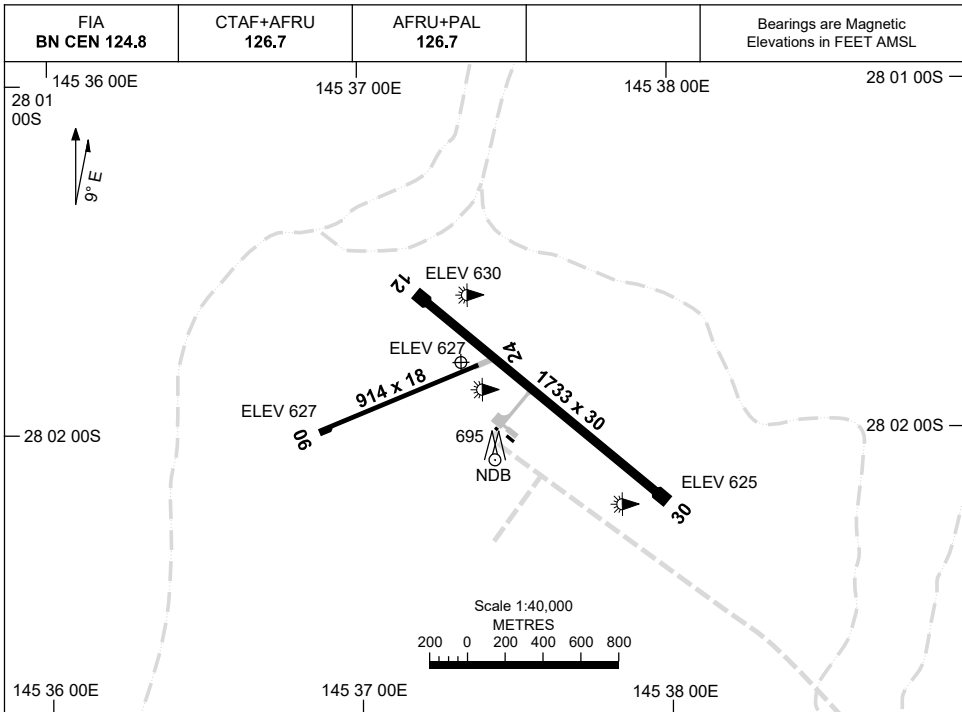

5 SEP 2024

AD ELEV 630  
28 01 48S 145 37 20E

**AERODROME CHART  
CUNNAMULLA, QLD (YCMU)**

	<b>AERODROME LIGHTING</b>	
<b>RWY</b>	TAXIWAY : BLUE EDGE RL : AFRU+PAL 126.7 , PTBL PN, SDBY PWR (15 MIN PN)	
<b>12</b> <small>121</small>	LIRL	
<small>301</small> <b>30</b>	LIRL	
<b>06</b> <small>059</small>	NIL	
<small>239</small> <b>24</b>	NIL	

**NOTES**

1. BN CEN FIA 124.8 AVBL ABV 9000FT.

Changes: AMD NOTE 1.

CMUAD01-180