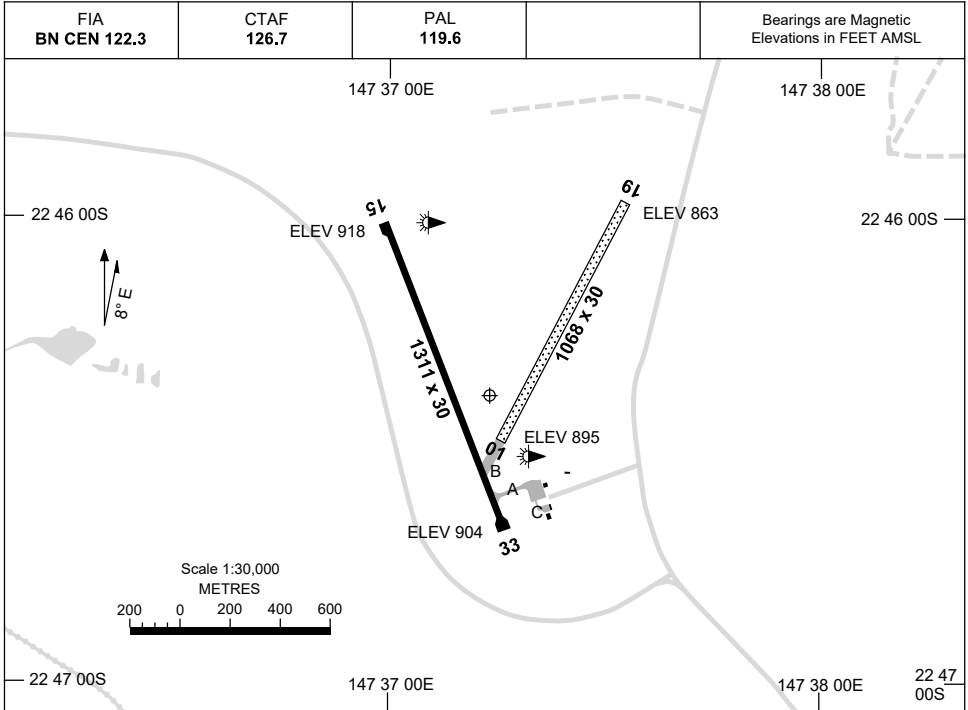

13 JUN 2024

AD ELEV 918  
22 46 23S 147 37 14E

AERODROME CHART  
**CLERMONT, QLD (YCMT)**

	<b>AERODROME LIGHTING</b>	
<b>RWY</b>	TAXIWAY : BLUE EDGE RL : PAL 119.6 , PTBL (60 MIN PN) , SDBY (MAN ACT, 30 MIN PN)	
<b>15</b> <small>150</small>	LIRL PTBL	
<small>330</small> <b>33</b>	LIRL PTBL	
<b>01</b> <small>019</small>	PTBL	
<small>199</small> <b>19</b>	PTBL	

**NOTES**

1. FIA FREQ 122.3 AVBL IN CIRCUIT AREA.

Changes: TWY AND APRON, Editorial.

CMTAD01-179