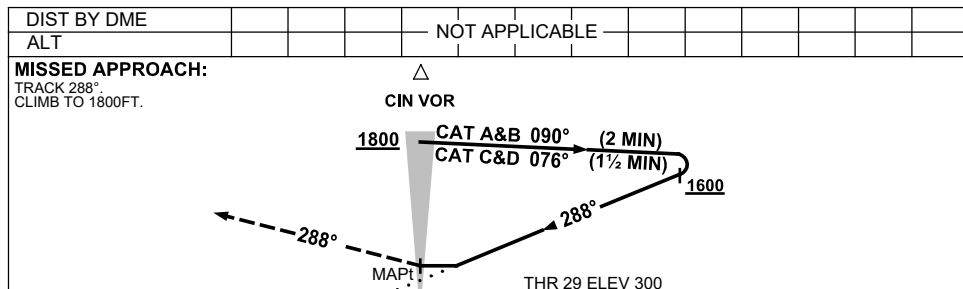

USE QNH

VOR-Y RWY 29
CURTIN, WA (YCIN)

7 NOV 2019

NOTES

CATEGORY	A	B	C	D
S-I VOR	930 (630-3.6)			
CIRCLING	930 (630-2.4)	1030 (730-4.0)	1090 (790-5.0)	
ALTERNATE	(1130-4.4)	(1230-6.0)	(1290-7.0)	

1. MAX IAS:
INITIAL : 210KT.
2. AWIS (PHONE)
08 6216 2609