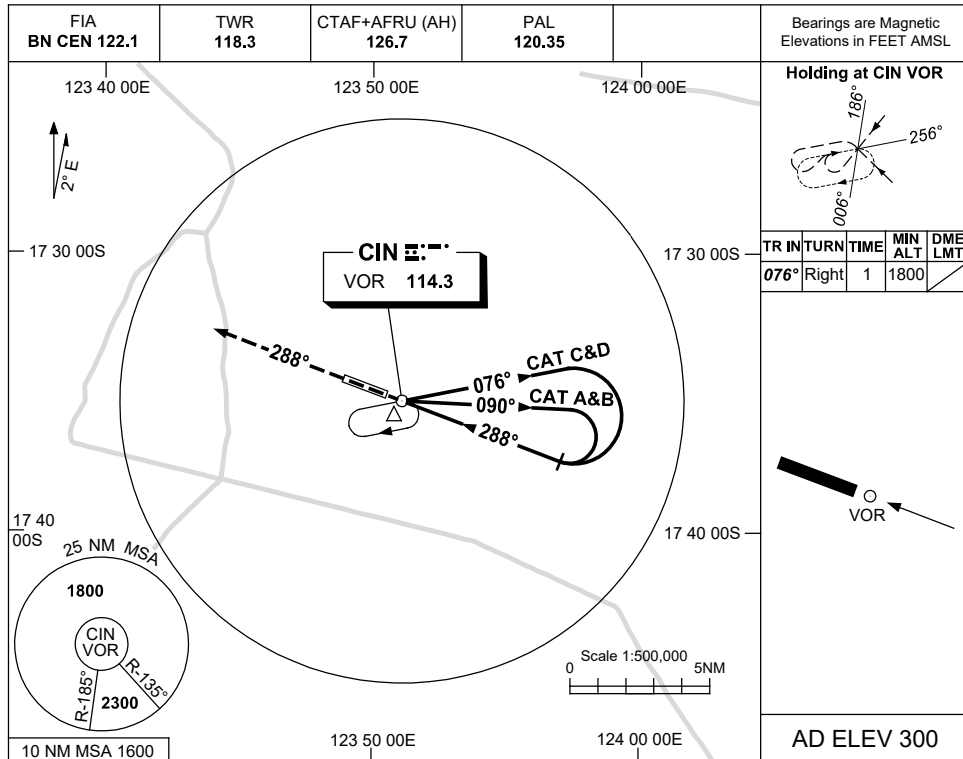

USE QNH

VOR-Y RWY 29
CURTIN, WA (YCIN)

7 NOV 2019

NOTES

CATEGORY	A	B	C	D
S-I VOR	930 (630-3.6)			
CIRCLING	930 (630-2.4)	1030 (730-4.0)	1090 (790-5.0)	
ALTERNATE	(1130-4.4)	(1230-6.0)	(1290-7.0)	

1. MAX IAS:
INITIAL : 210KT.
2. AWIS (PHONE)
08 6216 2609

Changes: PAL, CTAF-AFRU.

CINVO03-161