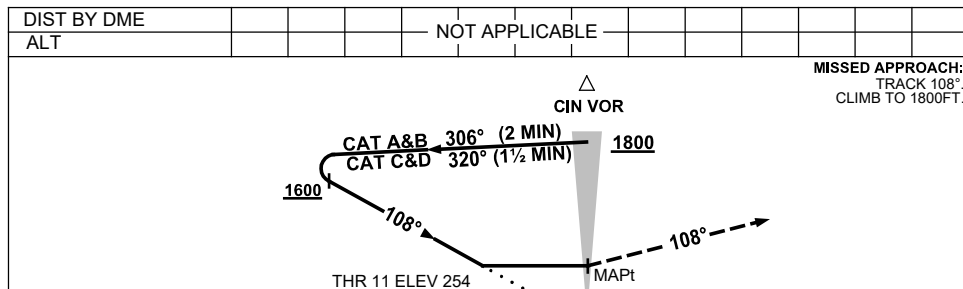

USE QNH

VOR-Y RWY 11
CURTIN, WA (YGIN)

7 NOV 2019

NOTES

CATEGORY	A	B	C	D
S-I VOR	930 (676-3.8)			
CIRCLING	930 (630-2.4)	1030 (730-4.0)	1090 (790-5.0)	
ALTERNATE	(1130-4.4)	(1230-6.0)	(1290-7.0)	

1. MAX IAS:
INITIAL : 210KT.
2. AWIS (PHONE)
08 6216 2609