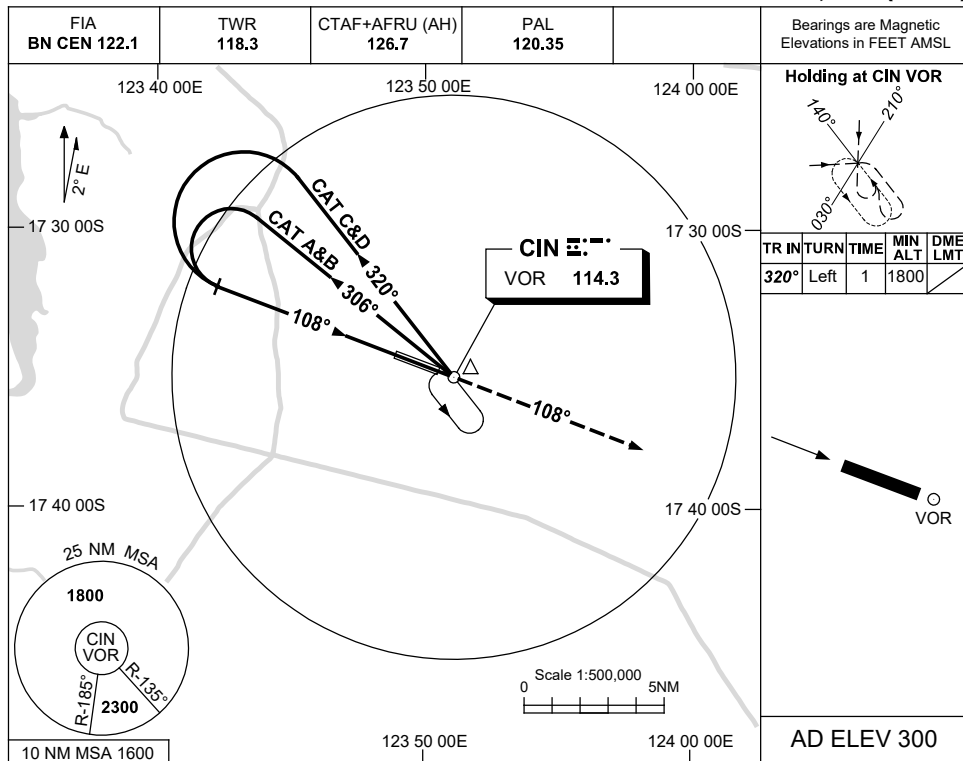

USE QNH

VOR-Y RWY 11
CURTIN, WA (YGIN)

7 NOV 2019

NOTES

CATEGORY	A	B	C	D
S-I VOR	930 (676-3.8)			
CIRCLING	930 (630-2.4)	1030 (730-4.0)	1090 (790-5.0)	
ALTERNATE	(1130-4.4)	(1230-6.0)	(1290-7.0)	

1. MAX IAS:
INITIAL : 210KT.
2. AWIS (PHONE)
08 6216 2609

Changes: PAL, CTAF-AFRU.

CINVO01-161