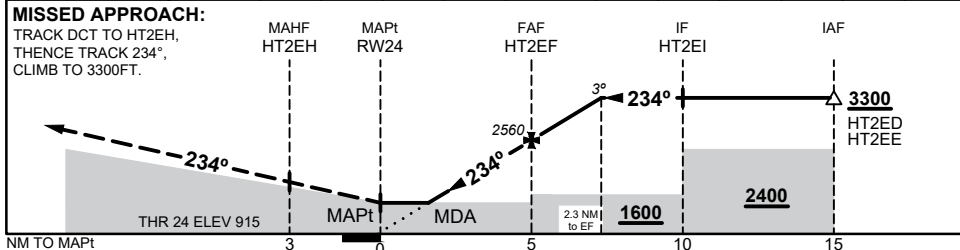

8 SEP 2022

CHARTERS TOWERS, QLD (YCHT)

NM TO NEXT WPT	RW24	1.6	2	3	4	HT2EF	1	2	2.3		
ALT (3° APCH PATH)		1460	1600	1920	2240	2560	2880	3190	3300		

**NOTES**

- MAX IAS:  
INITIAL : 210KTS

CATEGORY	A	B	C	D
LNAV	<b>1460</b> (545 - 3.1)			NOT APPLICABLE
CIRCLING	<b>1920</b> (965 - 2.4)		<b>2020</b> (1065 - 4.0)	
ALTERNATE	(1465 - 4.4)		(1565 - 6.0)	