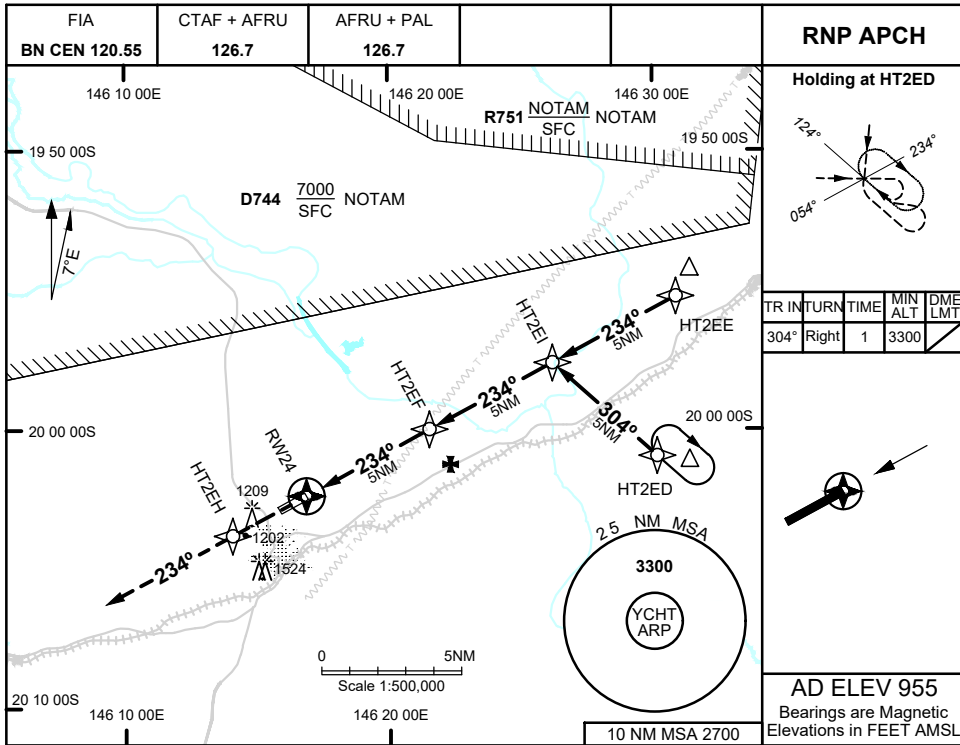

8 SEP 2022

CHARTERS TOWERS, QLD (YCHT)

NM TO NEXT WPT	RW24	1.6	2	3	4	HT2EF	1	2	2.3		
ALT (3° APCH PATH)		1460	1600	1920	2240	2560	2880	3190	3300		

**NOTES**

- MAX IAS:  
INITIAL : 210KTS

CATEGORY	A	B	C	D
LNAV	<b>1460</b> (545 - 3.1)			NOT APPLICABLE
CIRCLING	<b>1920</b> (965 - 2.4)		<b>2020</b> (1065 - 4.0)	
ALTERNATE	(1465 - 4.4)		(1565 - 6.0)	

Changes: FROM SUP H46/22

CHTGN02-172