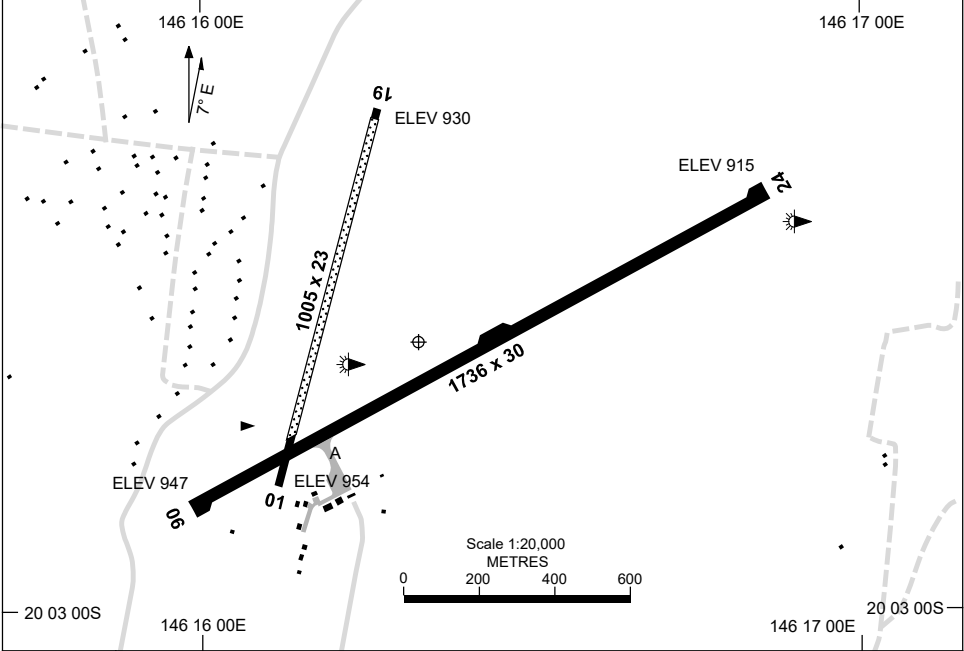

AD ELEV 955  
20 02 37S 146 16 20E

**AERODROME CHART**  
**CHARTERS TOWERS, QLD (YCHT)**

5 SEP 2024

FIA BN CEN 120.55	CTAF + AFRU 126.7	AFRU+PAL 126.7			Bearings are Magnetic Elevations in FEET AMSL
----------------------	----------------------	-------------------	--	--	--

RWY	AERODROME LIGHTING	
		TAXIWAY : BLUE EDGE
01 <sup>008</sup>	NIL	
188 19	NIL	
06 <sup>054</sup>	LIRL	
234 24	LIRL	

**NOTES**

1. FIA FREQ 120.55 AVBL IN CIRCUIT AREA.

Changes: TWY A, Editorial.

CHTAD01-180