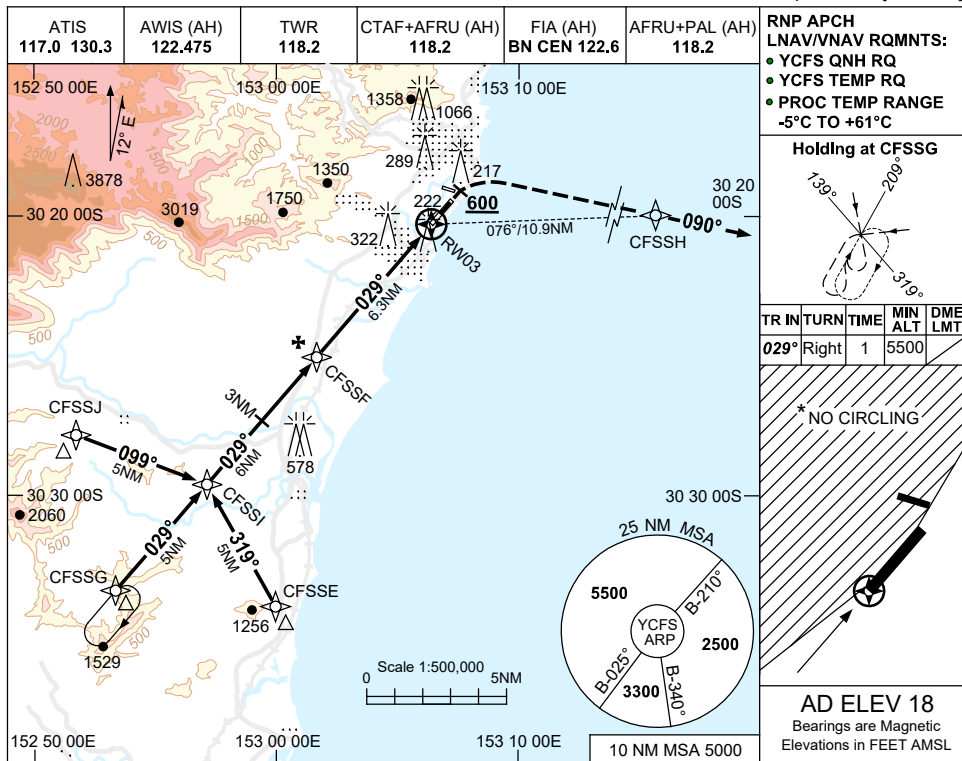

USE QNH

RNP RWY 03

2 DEC 2021

COFFS HARBOUR, NSW (YCFS)

NM TO NEXT WPT	CFSSI	5	4	3	2	1	CFSSF	5	4	3	2	1.4	RW03
ALT (3° APCH PATH)	3970	3650	3330	3010	2690	2370	2060	1650	1330	1010	700	520	

**MISSED APPROACH:**  
 NOT BELOW 600FT  
 TURN RIGHT,  
 TRACK DCT TO CFSSH,  
 THENCE 090°.  
 CLIMB TO 2500FT.

- NOTES**
- MAX IAS :  
HOLDING : 210KT.  
INITIAL : 210KT.  
MAP TURN : 200KT.
  - NO CIRCLING WEST OF RWY 03/21.
  - COLOUR : SEE SPEC NOTICES.
- CAUTION**  
 DISUSED RWY (TWY E) NTH OF RWY 21 THR.

CATEGORY	A	B	C	D
LNAV/VNAV		520 (506-2.9)		
LNAV		700 (682-3.9)		
CIRCLING *	800 (782-2.4)		890 (872-4.0)	890 (872-5.0)
ALTERNATE	(1282-4.4)		(1372-6.0)	(1372-7.0)