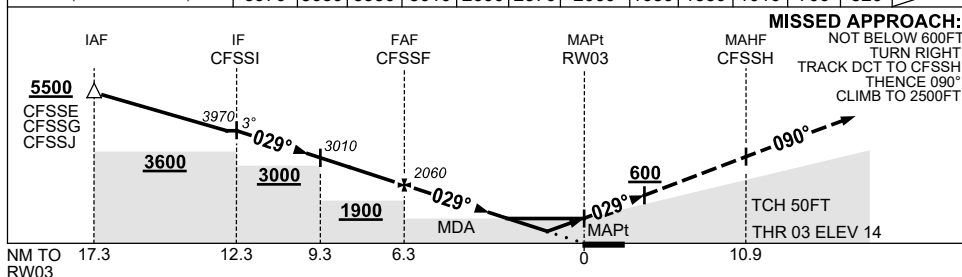

USE QNH

RNP RWY 03

2 DEC 2021

COFFS HARBOUR, NSW (YCFS)

NM TO NEXT WPT	CFSSI	5	4	3	2	1	CFSSF	5	4	3	2	1.4	RW03
ALT (3° APCH PATH)	3970	3650	3330	3010	2690	2370	2060	1650	1330	1010	700	520	

**MISSED APPROACH:**  
 NOT BELOW 600FT  
 TURN RIGHT,  
 TRACK DCT TO CFSSH,  
 THENCE 090°.  
 CLIMB TO 2500FT.

- NOTES**
- MAX IAS :  
HOLDING : 210KT.  
INITIAL : 210KT.  
MAP TURN : 200KT.
  - NO CIRCLING WEST OF RWY 03/21.
  - COLOUR : SEE SPEC NOTICES.
- CAUTION**  
 DISUSED RWY (TWY E) NTH OF RWY 21 THR.

CATEGORY	A	B	C	D
LNAV/VNAV		520 (506-2.9)		
LNAV		700 (682-3.9)		
CIRCLING *	800 (782-2.4)		890 (872-4.0)	890 (872-5.0)
ALTERNATE	(1282-4.4)		(1372-6.0)	(1372-7.0)