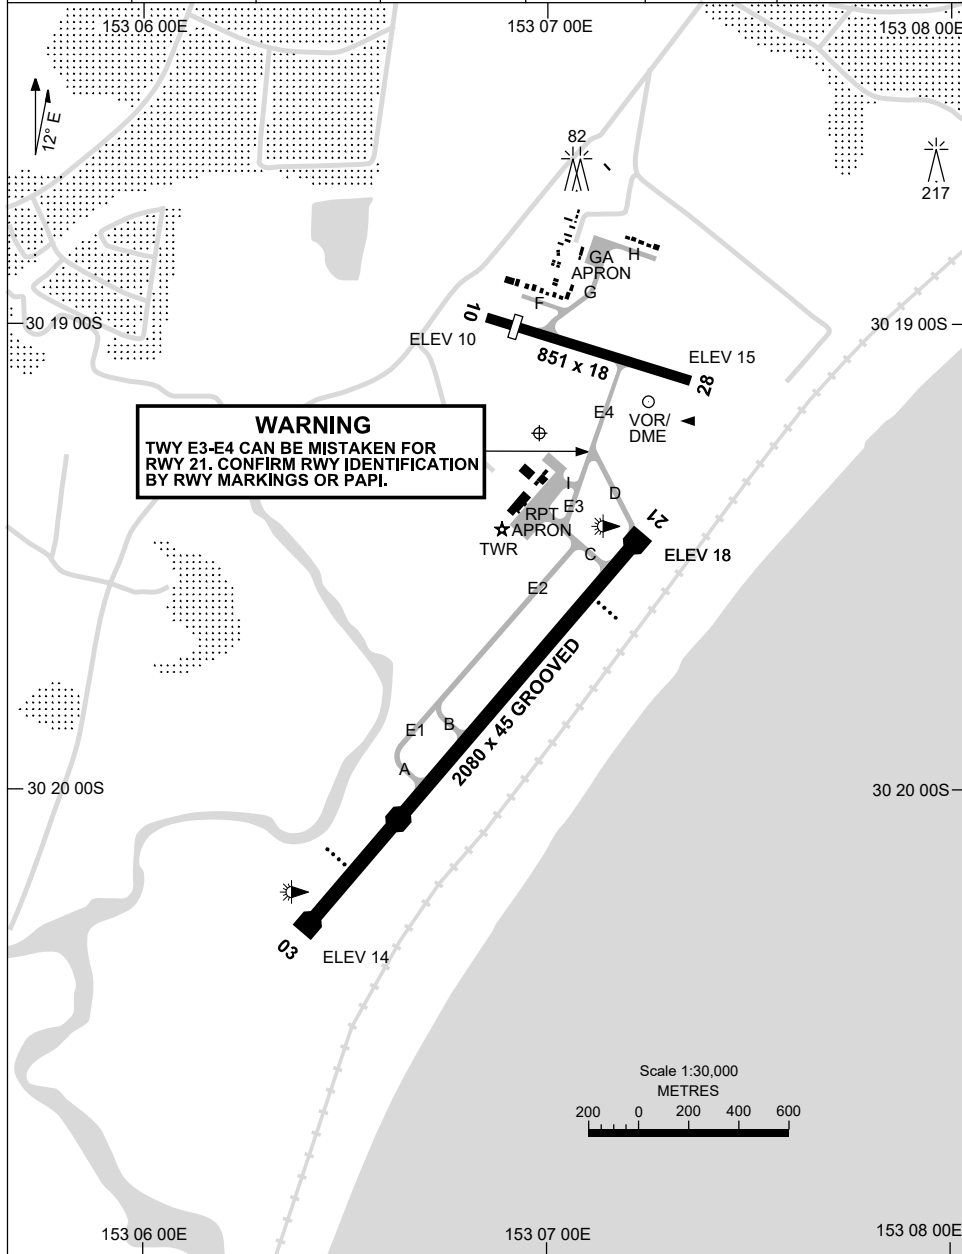

21 MAR 2024

AD ELEV 18
30 19 14S 153 06 59E

AERODROME CHART - Page 1
COFFS HARBOUR, NSW (YCFS)

ATIS 117.0 130.3	AWIS (AH) 122.475	TWR 118.2	CTAF+AFRU (AH) 118.2	FIA (AH) BN CEN 122.6	AFRU+PAL (AH) 118.2	Bearings are Magnetic Elevations in FEET AMSL
---------------------	----------------------	--------------	-------------------------	--------------------------	------------------------	--

Changes: WDI RELOCATED, Editorial.

CFSAD01-178