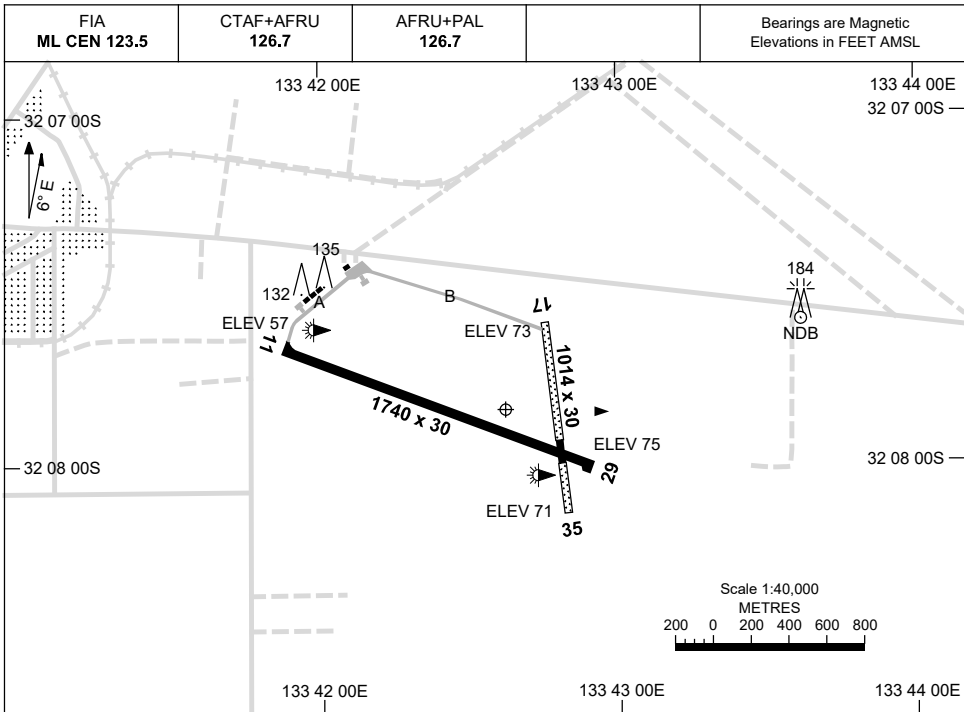

30 NOV 2023

AD ELEV 77  
32 07 50S 133 42 35E

AERODROME CHART  
**CEDUNA, SA (YCDU)**

	<b>AERODROME LIGHTING</b>	
<b>RWY</b>	TAXIWAY : BLUE EDGE (TWY A ONLY) RL : AFRU+PAL 126.7 , SDBY (15 SEC) , PTBL (EMERG ONLY, 90 MIN PN)	
<b>11</b> <sup>105</sup>	LIRL PTBL	
285 <b>29</b>	LIRL PTBL	
<b>17</b> <sup>168</sup>	PTBL	
348 <b>35</b>	PTBL	