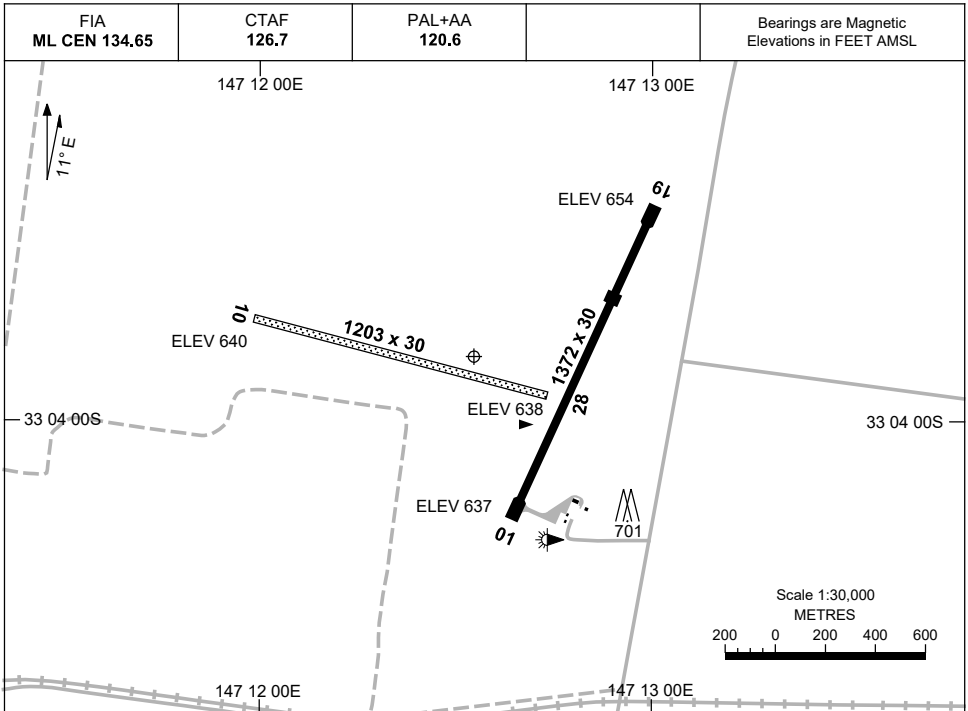

16 JUN 2022

AD ELEV 654
33 03 52S 147 12 33E

AERODROME CHART
CONDOBOLIN, NSW (YCDO)

RWY		AERODROME LIGHTING	
		TAXIWAY :	RL :
01	014	LIRL	
	194 19	LIRL	
10	094	NIL	
	274 28	NIL	

NOTES

1. AWIS (PHONE) 02 9353 6413
2. FIA FREQ 134.65 AVBL CIRCUIT AREA.

Changes: AD ELEV, THR ELEV, PAL+AA.

CDOAD01-171