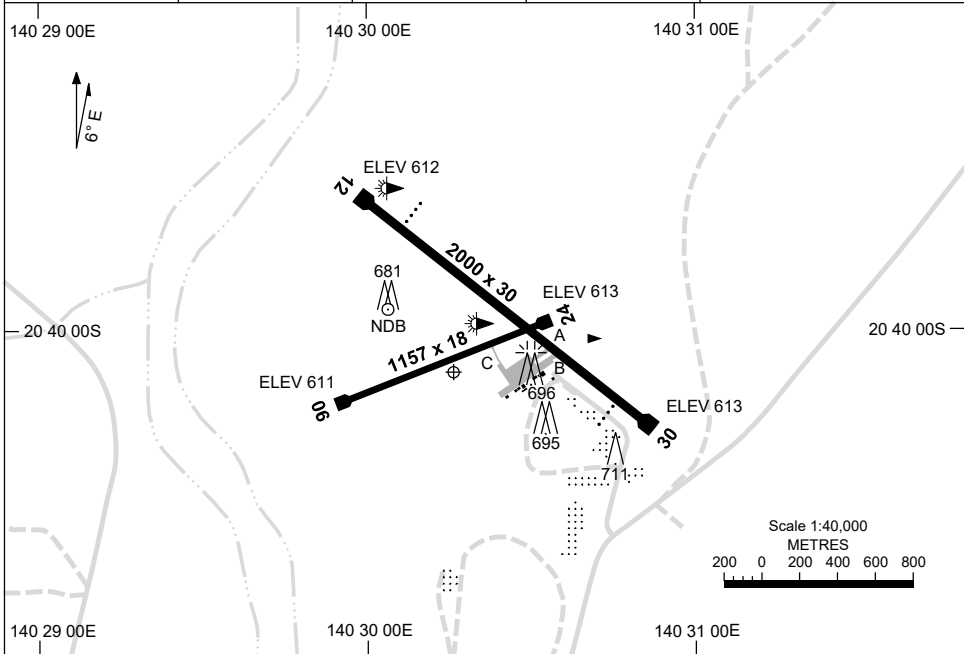

30 NOV 2023

AD ELEV 613
20 40 07S 140 30 16E

AERODROME CHART
CLONCURRY, QLD (YCCY)

AWIS 128.05	FIA BN CEN 122.4	CTAF+AFRU 126.7	AFRU+PAL 126.7	Bearings are Magnetic Elevations in FEET AMSL
----------------	---------------------	--------------------	-------------------	--

AERODROME LIGHTING	
RWY	TAXIWAY : GREEN CENTRELINE TWY A , BLUE EDGE TWY B RL : AFRU+PAL 126.7 , PTBL (EMERG ONLY , 40 MIN PN) , SDBY (15 SEC)
12 ¹²²	PAPI 3.0° 46FT LIRL PTBL
302 30	PAPI 3.0° 46FT LIRL PTBL
06 ⁰⁶²	NIL
242 24	NIL