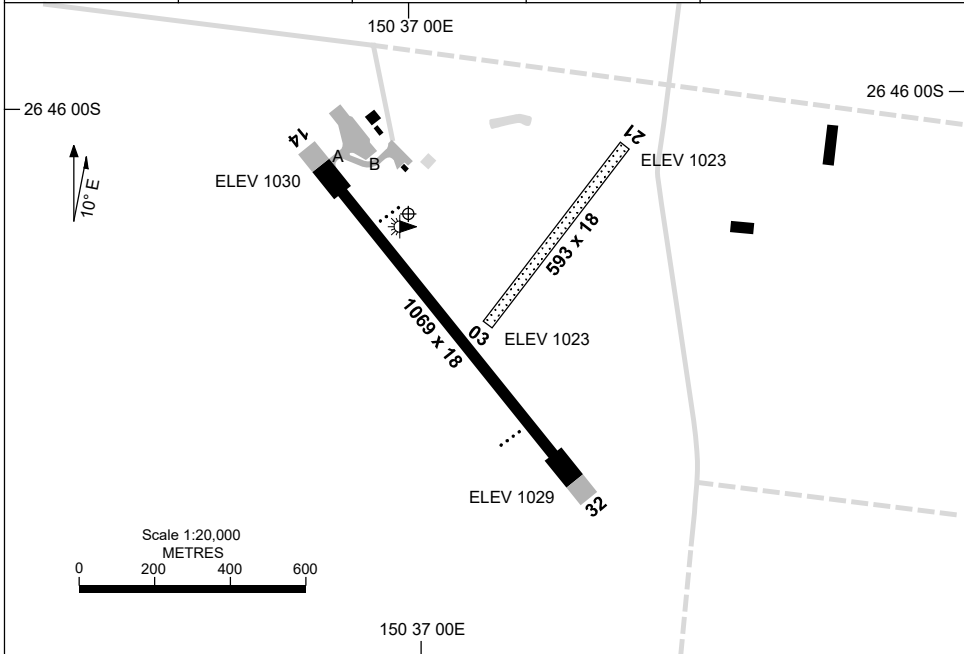

7 SEP 2023

AD ELEV 1030
26 46 10S 150 37 00E

AERODROME CHART
CHINCHILLA, QLD (YCCA)

AWIS 133.25	FIA BN CEN 123.95	CTAF+AFRU 126.35	PAL 121.3	Bearings are Magnetic Elevations in FEET AMSL
----------------	----------------------	---------------------	--------------	--

AERODROME LIGHTING	
RWY	TAXIWAY : BLUE EDGE ON TWY A RL : PAL 121.3
14 ¹³²	PAPI 3.0° 29FT LIRL RTIL
³¹² 32	PAPI 3.0° 29FT LIRL RTIL
03 ⁰²⁸	NIL
²⁰⁸ 21	NIL

NOTES

- FIA FREQ 123.95 AVBL IN CIRCUIT AREA.
- RTIL ACT HN.