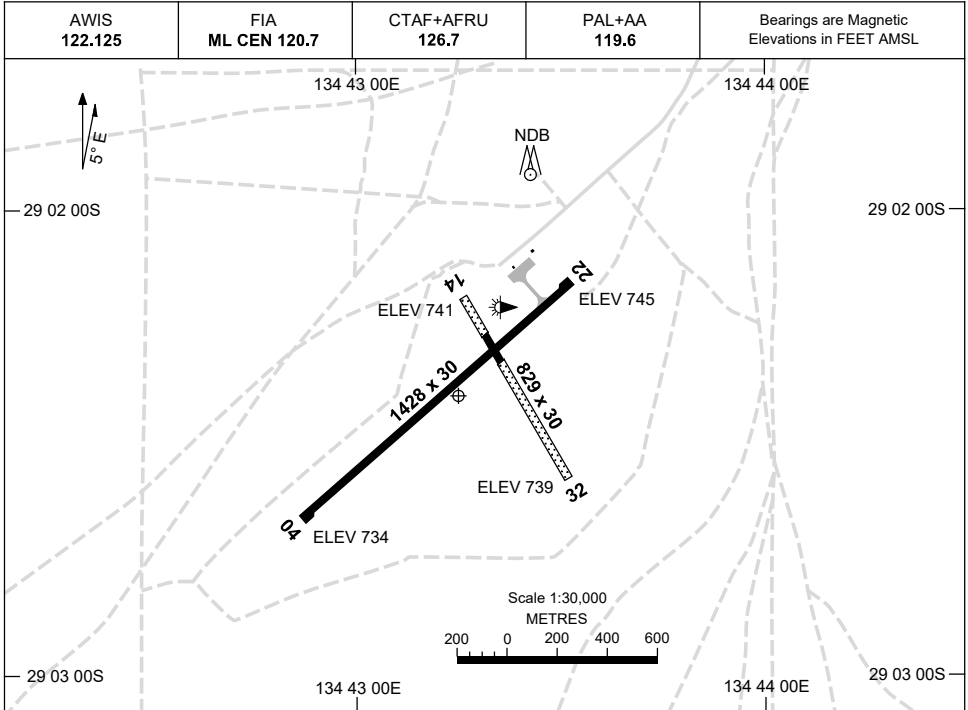

16 JUN 2022

AD ELEV 745
29 02 24S 134 43 15E

AERODROME CHART
COOBER PEDY, SA (YCBP)

	AERODROME LIGHTING	
RWY	TAXIWAY : BLUE EDGE RL : PAL+AA 119.6 , PTBL IN EMERG	
04 <small>043</small>	LIRL	
<small>223</small> 22	LIRL	
14 <small>145</small>	NIL	
<small>325</small> 32	NIL	

NOTES

1. AWIS RQ ONE-SECOND PULSE TO ACTIVATE.
2. FIA FREQ 120.7 AVBL 7000FT.