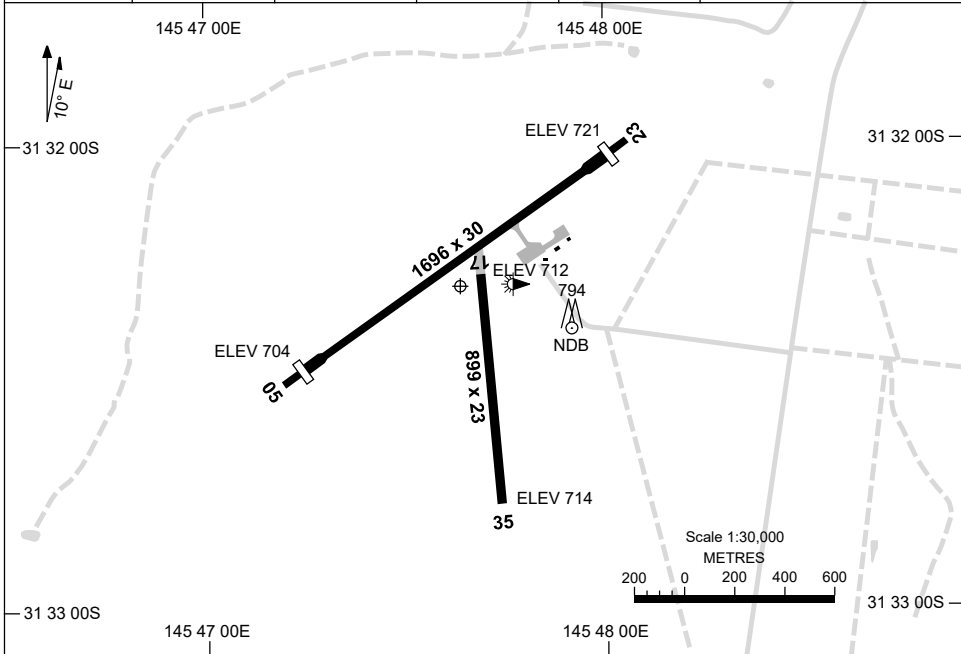

2 DEC 2021

AD ELEV 724
31 32 18S 145 47 38E

AERODROME CHART
COBAR, NSW (YCBA)

AWIS 134.35	FIA ML CEN 124.9	CTAF+AFRU 126.7	AFRU+PAL 126.7		Bearings are Magnetic Elevations in FEET AMSL
----------------	---------------------	--------------------	-------------------	--	--

AERODROME LIGHTING	
RWY	TAXIWAY : BLUE EDGE RL : AFRU+PAL 126.7, EMERG SDBY
05 ⁰⁴⁵	LIRL
²²⁵ 23	LIRL
17 ¹⁶⁵	NIL
³⁴⁵ 35	NIL

NOTES

1. AWIS REQUIRES 1 SEC PULSE TO ACTIVATE.

Changes: NOTE 1.

CBAAD01-169