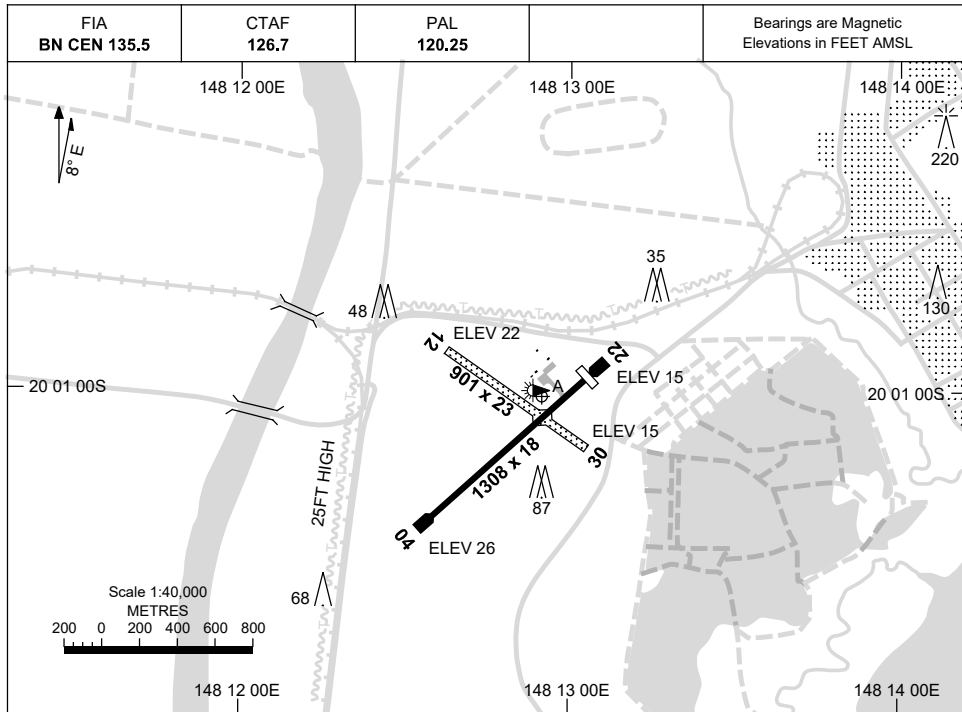

8 SEP 2022

AD ELEV 26  
20 01 04S 148 12 55E

**AERODROME CHART**  
**BOWEN, QLD (YBWN)**

	<b>AERODROME LIGHTING</b>
<b>RWY</b>	TAXIWAY : BLUE EDGE RL : PAL 120.25, SDBY (18 SEC)
<b>04</b> <small>040</small>	LIRL
<small>220</small> <b>22</b>	LIRL
<b>12</b> <small>118</small>	LIRL
<small>298</small> <b>30</b>	LIRL

**NOTES**

1. FIA FREQ 135.5 AVBL CIRCUIT AREA.

Changes: TWY A LABEL.

BWNAD01-172