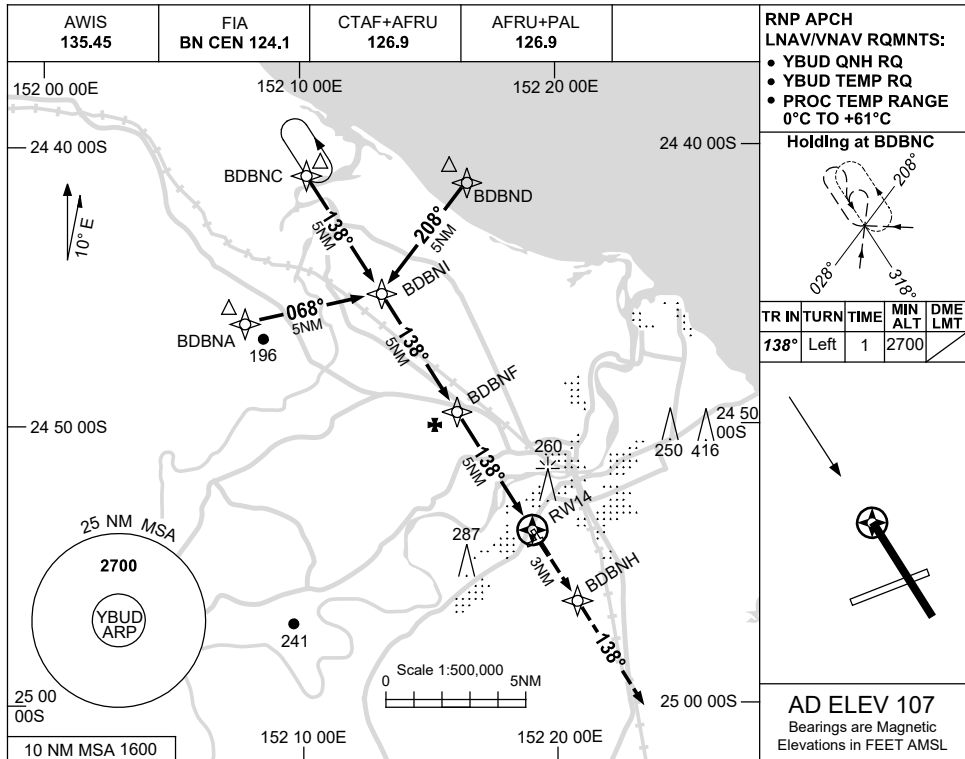

USE QNH

RNP RWY 14

24 MAR 2022

BUNDBERG, QLD (YBUD)

NOTES

CATEGORY	A	B	C	D
LNAV/VNAV		420 (320-1.8)		NOT APPLICABLE
LNAV		620 (513-2.9)		
CIRCLING	700 (593-2.4)		830 (723-4.0)	
ALTERNATE	(1093-4.4)		(1223-6.0)	

1. MAX IAS:
INITIAL : 210KT.

Changes: CHART TITLE, PBN SPECIFICATION BOX.

BUDGN01-170