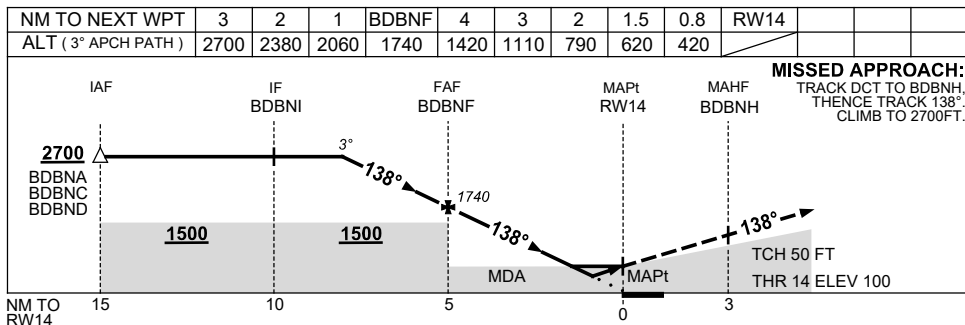

USE QNH

RNP RWY 14

24 MAR 2022

BUNDBERG, QLD (YBUD)

NOTES

CATEGORY	A	B	C	D
LNAV/VNAV		420 (320-1.8)		NOT APPLICABLE
LNAV		620 (513-2.9)		
CIRCLING	700 (593-2.4)		830 (723-4.0)	
ALTERNATE	(1093-4.4)		(1223-6.0)	

1. MAX IAS:
INITIAL : 210KT.

Changes: CHART TITLE, PBN SPECIFICATION BOX.

BUDGN01-170