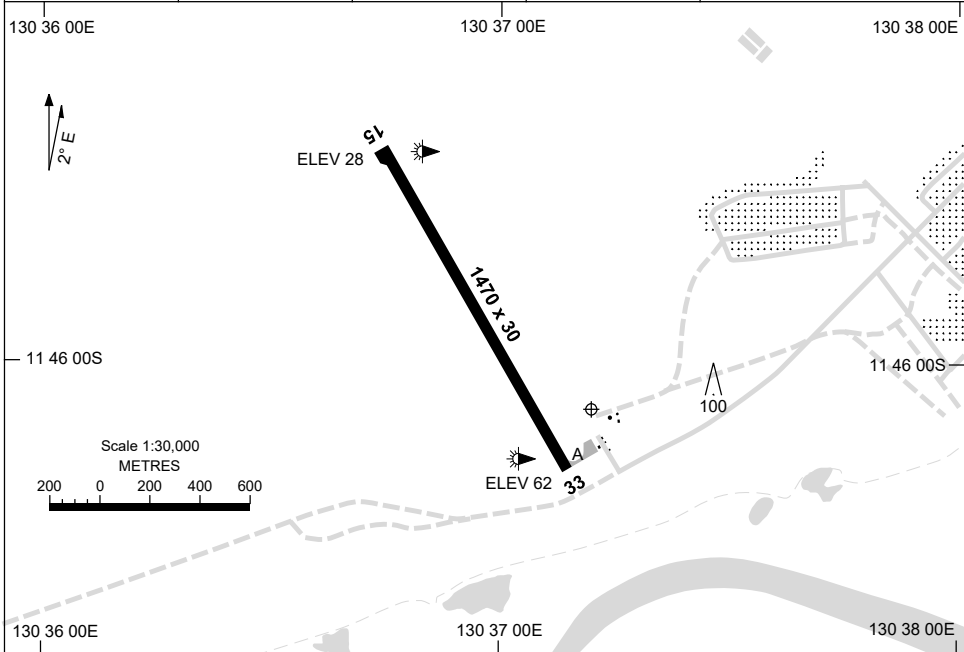

23 MAR 2023

AD ELEV 67
11 46 09S 130 37 11E

AERODROME CHART
BATHURST ISLAND, NT (YBTI)

| | | | |
|-----------------------------|---------------------------|--|--|
| FIA BN CEN 118.15 | CTAF+AFRU 126.5 | | Bearings are Magnetic Elevations in FEET AMSL |
|-----------------------------|---------------------------|--|--|